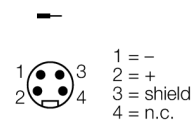

现场总线系统附件

7/8"公头，直式

BS4140-0/9

- 适合PROFIBUS-PA和FOUNDATION™现场总线应用以及作为DeviceNet™从站的辅助供电装置
- 4针
- PG9螺纹
- 电缆引线6.0...8.0 mm

PROFIBUS-PA连接

FOUNDATION™现场总线连接

型号	BS4140-0/9
货号	6914550

接插件A	公头, 7/8"-16 UN, 直式
针脚数量	4
触点夹紧	塑料, TPU, 黑色
拧接把手	塑料, PBT, 黑色
连接螺母/螺钉	铝, Al, 阳极电镀
Screw-in thread	PG9
线缆外径	6...8 mmmm
导线横截面/夹紧能力	0.14...1.5 mm²
连接方式	螺钉式端子连接
机械寿命	> 100 插接次数
污染程度	3
保护类型	IP67