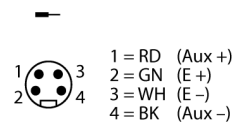

现场总线系统附件

7/8"公头，直式

BS4140-0/9

- 适合PROFIBUS-PA和FOUNDATION™现场总线应用以及作为DeviceNet™从站的辅助供电装置
- 4针
- PG9螺纹
- 电缆引线6.0...8.0 mm

PROFIBUS-PA连接

FOUNDATION™现场总线连接

型号	BS4140-0/9
货号	6914550

接插件A	公头, 7/8"-16 UN, 直式
针脚数量	4
触点夹紧	塑料, TPU, 黑色
拧接把手	塑料, PBT, 黑色
连接螺母/螺钉	铝, Al, 阳极电镀
Screw-in thread	PG9
线缆外径	6...8 mmmm
导线横截面/夹紧能力	0.14...1.5 mm²
连接方式	螺钉式端子连接
机械寿命	> 100 插接次数
污染程度	3
保护类型	IP67