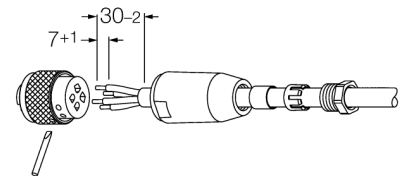

现场总线系统附件

7/8"公头，直式

BS4140-0/9

- 适合PROFIBUS-PA和FOUNDATION™现场总线应用以及作为DeviceNet™从站的辅助供电装置
- 4针
- PG9螺纹
- 电缆引线6.0...8.0 mm

PROFIBUS-PA连接

FOUNDATION™现场总线连接

型号	BS4140-0/9
货号	6914550

接插件A	公头, 7/8"-16 UN, 直式
针脚数量	4
触点夹紧	塑料, TPU, 黑色
拧接把手	塑料, PBT, 黑色
连接螺母/螺钉	铝, Al, 阳极电镀
Screw-in thread	PG9
线缆外径	6...8 mmmm
导线横截面/夹紧能力	0.14...1.5 mm²
连接方式	螺钉式端子连接
机械寿命	> 100 插接次数
污染程度	3
保护类型	IP67

网络协议	PROFIBUS-PA
------	-------------

电气性能@20°C	
额定工作电压	250V
电流	9AA
正向电阻	≤ 5 mΩ

机械和化学性能	
固定	-40...+90°C
的区域	-40...+90°C

注意	- 我们保留做出技术性修改的权利，恕不另行通知。
----	--------------------------