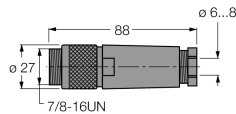

现场总线系统附件

7/8"公头，直式

BS4140-0/9

- 适合PROFIBUS-PA和FOUNDATION™现场总线应用以及作为DeviceNet™从站的辅助供电装置
- 4针
- PG9螺纹
- 电缆引线6.0...8.0 mm

PROFIBUS-PA连接

FOUNDATION™现场总线连接

型号	BS4140-0/9
货号	6914550

接插件A	公头, 7/8"-16 UN, 直式
针脚数量	4
触点夹紧	塑料, TPU, 黑色
拧接把手	塑料, PBT, 黑色
连接螺母/螺钉	铝, Al, 阳极电镀
Screw-in thread	PG9
线缆外径	6...8 mmmm
导线横截面/夹紧能力	0.14...1.5 mm²
连接方式	螺钉式端子连接
机械寿命	> 100 插接次数
污染程度	3
保护类型	IP67

网络协议	PROFIBUS-PA
------	-------------

电气性能@20°C	
额定工作电压	250V
电流	9AA
正向电阻	≤ 5 mΩ

机械和化学性能	
固定	-40...+90°C
的区域	-40...+90°C

注意	- 我们保留做出技术性修改的权利，恕不另行通知。
----	--------------------------