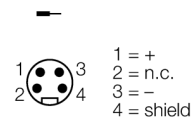

现场总线系统附件

7/8"公头，直式

BS4140-0/9

- 适合PROFIBUS-PA和FOUNDATION™现场总线应用以及作为DeviceNet™从站的辅助供电装置
- 4针
- PG9螺纹
- 电缆引线6.0...8.0 mm

PROFIBUS-PA连接

FOUNDATION™现场总线连接

型号	BS4140-0/9
货号	6914550

接插件A	公头, 7/8"-16 UN, 直式
针脚数量	4
触点夹紧	塑料, TPU, 黑色
拧接把手	塑料, PBT, 黑色
连接螺母/螺钉	铝, Al, 阳极电镀
Screw-in thread	PG9
线缆外径	6...8 mmmm
导线横截面/夹紧能力	0.14...1.5 mm²
连接方式	螺钉式端子连接
机械寿命	> 100 插接次数
污染程度	3
保护类型	IP67