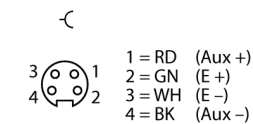

电源

网络协议	FOUNDATION总线
电气性能@20°C	
额定工作电压	250V
电流	9AA
机械和化学性能	
固定	-40...+90°C
的区域	-40...+90°C
注意	
注意	- 我们保留做出技术性修改的权利，恕不另行通知。