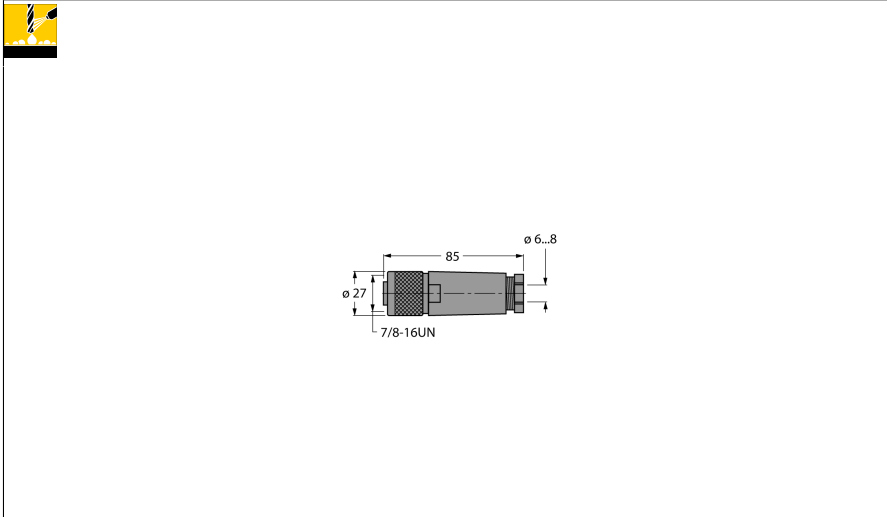

## 7/8"母头，直式

### BK4140-0/9

- 适合PROFIBUS-PA和FOUNDATION现场总线应用
- 螺旋夹接线端子
- 阳极电镀铝连接螺母
- 4针
- PG9螺纹
- 电缆引线6.0...8.0 mm

型号	BK4140-0/9
货号	6914551
接插件A	母头接插件, 7/8"-16 UN, 直式
针脚数量	4
触点夹紧	塑料, TPU, 黑色
拧接把手	塑料, PA, 黑色
连接螺母/螺钉	铝, Al, 阳极电镀
Screw-in thread	PG9
线缆外径	6...8 mmmm
导线横截面/夹紧能力	0.14...1 mm²
连接方式	螺钉式端子连接
机械寿命	> 100 插接次数
污染程度	3
保护类型	IP67