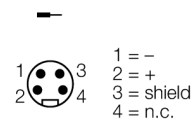

现场总线系统附件

7/8"公头，直式

BSV4140-0/13.5

- 适合PROFIBUS-PA和FOUNDATION现场总线应用
- 螺旋夹接线端子
- 不锈钢连接螺母
- 4针
- PG13.5螺纹
- 电缆引线10.0...12.0 mm

PROFIBUS-PA连接

FOUNDATION™现场总线连接

型号	BSV4140-0/13.5
货号	6914562
接插件A	公头, 7/8"-16 UN, 直式
针脚数量	4
触点夹紧	塑料, TPU, 黑色
拧接把手	塑料, PA, 黑色
连接螺母/螺钉	不锈钢, 1.4404, 钝化
Screw-in thread	PG13.5
线缆外径	10...12 mmmm
导线横截面/夹紧能力	0.14...1 mm²
连接方式	螺钉式端子连接
机械寿命	> 100 插接次数
污染程度	3
保护类型	IP67
网络协议	PROFIBUS-PA
电气性能@20°C	
额定工作电压	250V
电流	9AA
正向电阻	≤ 5 mΩ
机械和化学性能	
固定	-40...+90°C
的区域	-40...+90°C