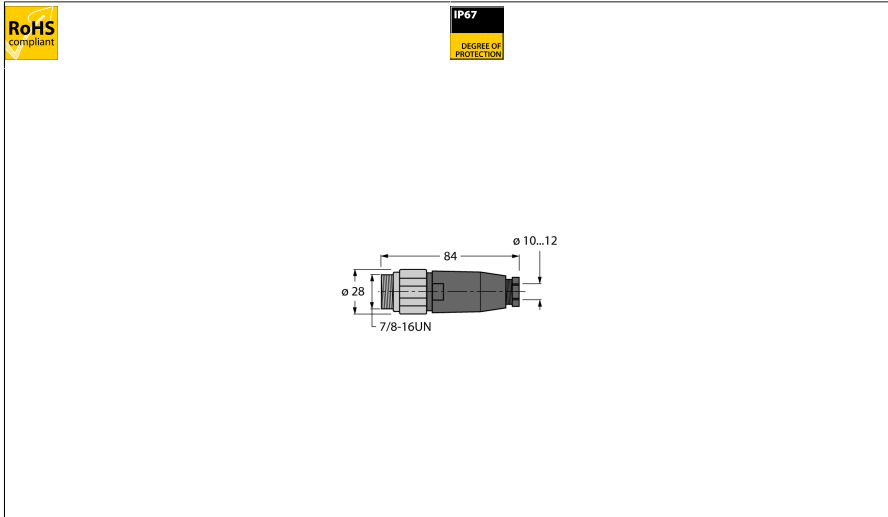

现场总线系统附件

7/8"公头，直式

BSV4140-0/13.5

- 适合PROFIBUS-PA和FOUNDATION现场总线应用
- 螺旋夹接线端子
- 不锈钢连接螺母
- 4针
- PG13.5螺纹
- 电缆引线10.0...12.0 mm

PROFIBUS-PA连接

FOUNDATION™现场总线连接

型号	BSV4140-0/13.5
货号	6914562
接插件A	公头, 7/8"-16 UN, 直式
针脚数量	4
触点夹紧	塑料, TPU, 黑色
拧接把手	塑料, PA, 黑色
连接螺母/螺钉	不锈钢, 1.4404, 钝化
Screw-in thread	PG13.5
线缆外径	10...12 mmmm
导线横截面/夹紧能力	0.14...1 mm²
连接方式	螺钉式端子连接
机械寿命	> 100 插接次数
污染程度	3
保护类型	IP67
网络协议	PROFIBUS-PA
电气性能@20°C	
额定工作电压	250V
电流	9AA
正向电阻	≤ 5 mΩ
机械和化学性能	
固定	-40...+90°C
的区域	-40...+90°C