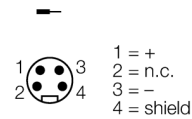

现场总线系统附件

7/8"公头，直式

BSV4140-0/13.5

- 适合PROFIBUS-PA和FOUNDATION现场总线应用
- 螺旋夹接线端子
- 不锈钢连接螺母
- 4针
- PG13.5螺纹
- 电缆引线10.0...12.0 mm

PROFIBUS-PA连接

FOUNDATION™现场总线连接

型号	BSV4140-0/13.5
货号	6914562
接插件A	公头, 7/8"-16 UN, 直式
针脚数量	4
触点夹紧	塑料, TPU, 黑色
拧接把手	塑料, PA, 黑色
连接螺母/螺钉	不锈钢, 1.4404, 钝化
Screw-in thread	PG13.5
线缆外径	10...12 mmmm
导线横截面/夹紧能力	0.14...1 mm²
连接方式	螺钉式端子连接
机械寿命	> 100 插接次数
污染程度	3
保护类型	IP67
网络协议	PROFIBUS-PA
电气性能@20°C	
额定工作电压	250V
电流	9AA
正向电阻	≤ 5 mΩ
机械和化学性能	
固定	-40...+90°C
的区域	-40...+90°C