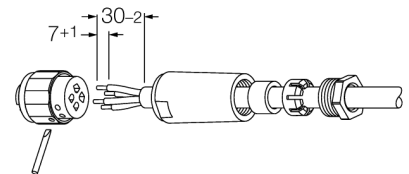

现场总线系统附件

7/8"公头，直式

BSV4140-0/13.5

- 适合PROFIBUS-PA和FOUNDATION现场总线应用
- 螺旋夹接线端子
- 不锈钢连接螺母
- 4针
- PG13.5螺纹
- 电缆引线10.0...12.0 mm

PROFIBUS-PA连接

FOUNDATION™现场总线连接

型号	BSV4140-0/13.5
货号	6914562
接插件A	公头, 7/8"-16 UN, 直式
针脚数量	4
触点夹紧	塑料, TPU, 黑色
拧接把手	塑料, PA, 黑色
连接螺母/螺钉	不锈钢, 1.4404, 钝化
Screw-in thread	PG13.5
线缆外径	10...12 mmmm
导线横截面/夹紧能力	0.14...1 mm²
连接方式	螺钉式端子连接
机械寿命	> 100 插接次数
污染程度	3
保护类型	IP67
网络协议	PROFIBUS-PA
电气性能@20°C	
额定工作电压	250V
电流	9AA
正向电阻	≤ 5 mΩ
机械和化学性能	
固定	-40...+90°C
的区域	-40...+90°C