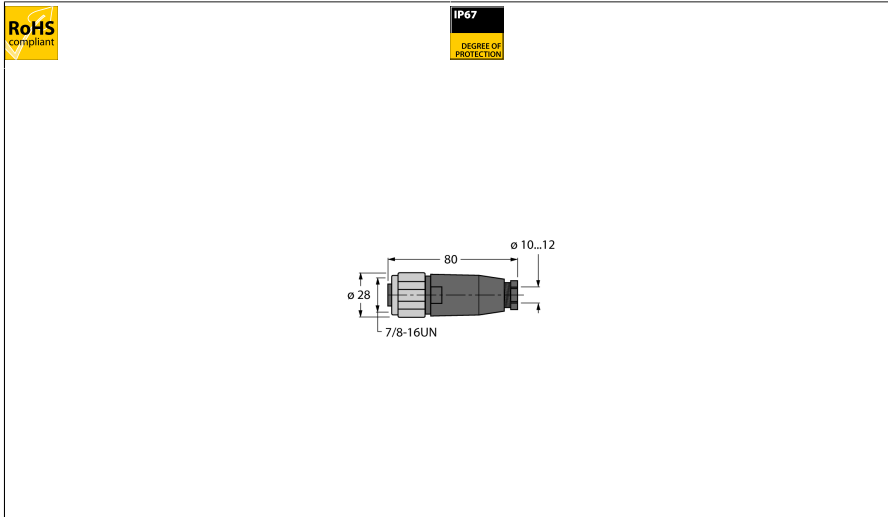

# 现场总线系统附件

## 7/8"母头，直式

### BKV4140-0/13.5

- 适合PROFIBUS-PA和FOUNDATION现场总线应用
- 螺旋夹接线端子
- 不锈钢连接螺母
- 4针
- PG13.5螺纹
- 电缆引线10.0...12.0 mm

型号	BKV4140-0/13.5
货号	6914563

接插件A	母头接插件, 7/8"-16 UN, 直式
针脚数量	4
触点夹紧	塑料, TPU, 黑色
拧接把手	塑料, PA, 黑色
连接螺母/螺钉	不锈钢, 1.4404, 阳极电镀
Screw-in thread	PG13.5
线缆外径	10...12 mmmm
导线横截面/夹紧能力	0.14...1 mm <sup>2</sup>
连接方式	螺钉式端子连接
机械寿命	> 50 插接次数
污染程度	3
保护类型	IP67, 仅在拧紧状态下