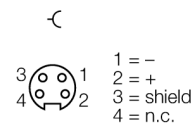

FOUNDATION™现场总线连接