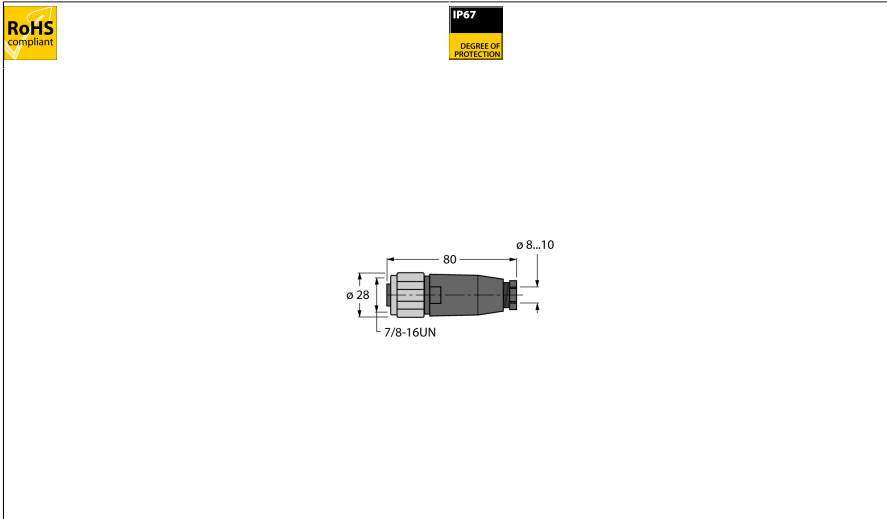

现场总线系统附件

7/8"母头，直式

BKV4140-0/11

- 适合PROFIBUS-PA和FOUNDATION现场总线应用
- 螺旋夹接线端子
- 不锈钢连接螺母
- 4针
- PG11旋入式螺纹
- 电缆引线8.0...10.0 mm

型号	BKV4140-0/11
货号	6914566

接插件A	母头接插件, 7/8"-16 UN, 直式
针脚数量	4
触点夹紧	塑料, TPU, 黑色
拧接把手	塑料, PA, 黑色
连接螺母/螺钉	不锈钢, 1.4404, 钝化
Screw-in thread	PG11
线缆外径	8...10 mmm
导线横截面/夹紧能力	0.14...1 mm ²
连接方式	螺钉式端子连接
机械寿命	> 50 插接次数
污染程度	3
保护类型	IP67, 仅在拧紧状态下

网络协议	PROFIBUS-PA
------	-------------

电气性能@20°C	
额定工作电压	250V
电流	9AA
绝缘阻抗	≥ 10 ⁹ Ω
正向电阻	≤ 5 mΩ

机械和化学性能	
固定	-40...+90°C
的区域	-40...+90°C

PROFIBUS-PA连接

FOUNDATION™现场总线连接

组成