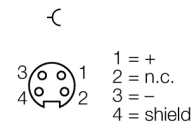

PROFIBUS-PA连接