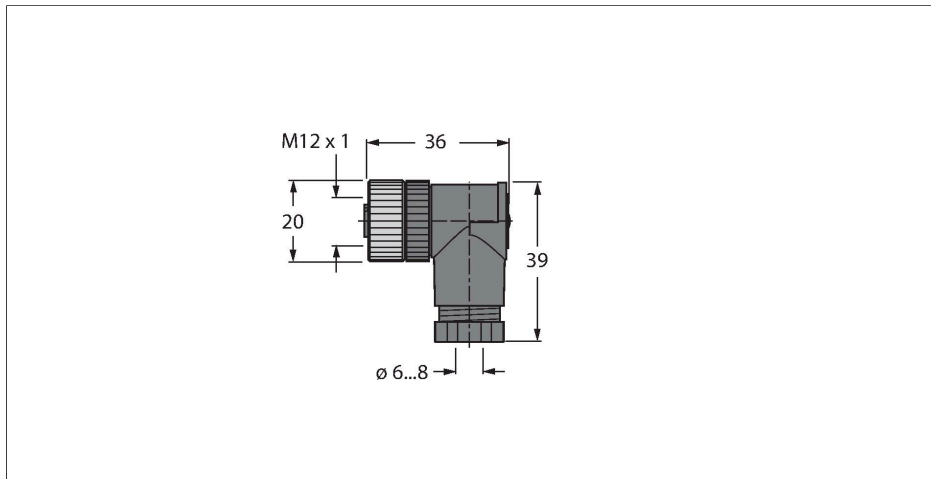

B8281-0

可现场接线的接插件

母头接插件，M12 × 1，弯式

特点

- A型
- 金属连接螺母
- 接线端子
- 8芯
- PG9螺纹
- 电缆穿墙护孔6.0...8.0 mm

触点分配

技术数据

型号	B8281-0
货号	6934339
接插件A	母头接插件, M12 × 1, 弯角, A-coded
针脚数量	8
触点	CuZn, 镀镍
触点夹紧	塑料, PA, 黑色
拧接把手	塑料, PA, 黑色
连接螺母/螺钉	镀锌膜, GD-Zn, 镀镍
Seal	塑料, FPM/FKM
Screw-in thread seal	塑料, FPM/FKM
Screw-in thread	PG9
线缆外径	6...8 mm
导线横截面/夹紧能力	0.14...0.5 mm ²
连接方式	螺钉式端子连接
机械寿命	> 50 插接次数
保护类型	IP67, (拧在一起)
电气性能@20°C	
额定工作电压	60 V
电流	2 A
绝缘阻抗	≥ 10 ⁸ Ω
正向电阻	≤ 3 mΩ
机械和化学性能	
固定	-40 °C...+85 °C