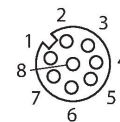

B8281-0

可现场接线的接插件

母头接插件，M12 × 1，弯式

特点

- A型
- 金属连接螺母
- 接线端子
- 8芯
- PG9螺纹
- 电缆穿墙护孔6.0...8.0 mm

触点分配

技术数据

型号	B8281-0
货号	6934339
接插件A	母头接插件, M12 × 1, 弯角, A-coded
针脚数量	8
触点	CuZn, 镀镍
触点夹紧	塑料, PA, 黑色
拧接把手	塑料, PA, 黑色
连接螺母/螺钉	镀锌膜, GD-Zn, 镀镍
Seal	塑料, FPM/FKM
Screw-in thread seal	塑料, FPM/FKM
Screw-in thread	PG9
线缆外径	6...8 mm
导线横截面/夹紧能力	0.14...0.5 mm ²
连接方式	螺钉式端子连接
机械寿命	> 50 插接次数
保护类型	IP67, (拧在一起)
电气性能@20°C	
额定工作电压	60 V
电流	2 A
绝缘阻抗	≥ 10 ⁸ Ω
正向电阻	≤ 3 mΩ
机械和化学性能	
固定	-40 °C...+85 °C