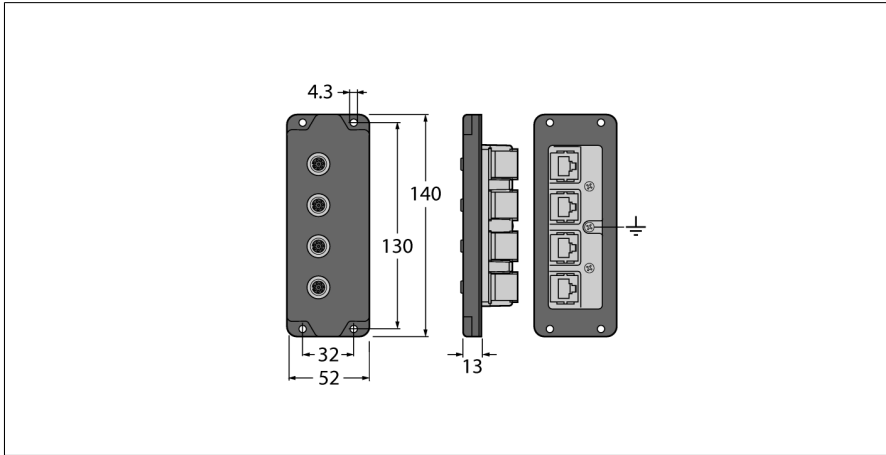

墙面/面板 穿透型 BIC-84-E424

- 墙壁/面板引线，4端口
- 8针，M12 (IP67)
- RJ45 (IP20)

型号	BIC-84-E424
货号	U8712
接插件A	孔头, M12 × 1
针脚数量	4
保护类型	IP67