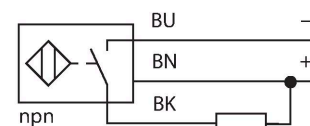

BC10-QF5.5-AN6X2 7M

Kapacitní senzor

Technické údaje

Typ	BC10-QF5.5-AN6X2 7M
ID č.	100000977
Spínací vzdálenost (vestavná)	10 mm
Spínací vzdálenost (nevestavná)	10 mm
Zajištěná spínací vzdálenost	$\leq (0.72 \times S_n)$ mm
Hystereze	1...20 %
Opakovatelnost	≤ 2 % z rozsahu
Okolní teplota	-25... +70 °C
Elektrické údaje	
Napájecí napětí U_B	30 VDC
Zvlnění U_{ss}	≤ 10 % U_{Bmax}
DC jmenovitý provozní proud I_e	≤ 200 mA
Proud naprázdno	≤ 15 mA
Zbytkový proud	≤ 0.1 mA
Frekvence spínání	0.1 kHz
Oscilační frekvence	dle EN 60947-5-2, 8.2.6.2 Tabulka 9: 0,1...2,0 MHz
Zkušební izolační napětí	0.5 kV
Výstupní funkce	třídrát, spínací, NPN
Ochrana proti zkratu	ano/taktovaná
Pokles napětí při I_e	≤ 1.8 V
Ochrana proti přerušení vodiče/obrácené polaritě	ano/kompletní
Testy / certifikáty	
Certifikáty	UL
Číslo certifikátu UL	E210608

Vlastnosti

- kvádrové pouzdro, výška 5,5 mm
- velká aktivní plocha, označená pro správnou instalaci
- plast PP
- jemné nastavení potenciometrem
- DC 3drát, 10...30 VDC
- spínací NPN výstup
- připojení kabelem

Schéma zapojení

Funkční princip

Kapacitní senzory snímají bezdotykově a bez opotřebení jak kovové (elektricky vodivé), tak nekovové (elektricky nevodivé) objekty.

Technické údaje

Mechanické údaje	
Pouzdro	kvádrové pouzdro, QF5,5
Rozměry	54 x 20.3 x 5.5 mm
Materiál pouzdra	plast, PP
Materiál aktivní plochy	PP
Elektrické připojení	kabel
Kabel	Ø 3 mm, Lif9Y-11Y, PUR, 7 m
Průřez vlákna	3 x 0.14 mm ²
Odolnost vůči vibracím	55 Hz (1 mm)
Odolnost proti rázům	30 g (11 ms)
Stupeň krytí	IP67
MTTF	1080 let dle SN 29500 (Ed. 99) 40°C
Indikace napájení	LED, zelená
Indikace stavu výstupu	LED, žlutá

Montážní pokyny

Vlastnosti produktu

Vzdálenost D	40 mm
Vzdálenost W	30 mm
Vzdálenost S	30 mm
Vzdálenost G	60 mm
Průměr aktivní plochy B	Ø 20 mm

Uváděné minimální vzdálenosti jsou kontrolovány při jmenovité spínací vzdálenosti. Po změně citlivosti senzoru pomocí potenciometru nejsou tyto údaje z katalogového listu platné.