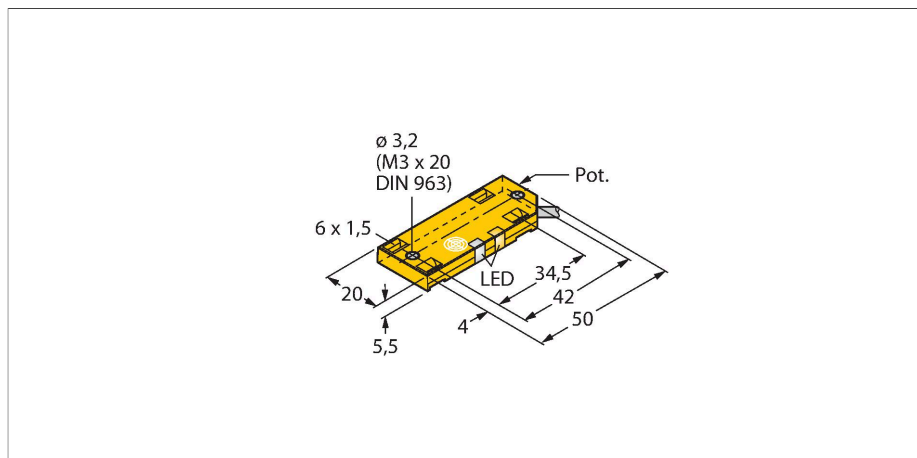

BC10-QF5.5-AN6X2 7M

Kapacitní senzor

Technické údaje

Typ	BC10-QF5.5-AN6X2 7M
ID č.	100000977
Spínací vzdálenost (vestavná)	10 mm
Spínací vzdálenost (nevestavná)	10 mm
Zajištěná spínací vzdálenost	$\leq (0.72 \times S_n)$ mm
Hystereze	1...20 %
Opakovatelnost	≤ 2 % z rozsahu
Okolní teplota	-25... +70 °C
Elektrické údaje	
Napájecí napětí U_B	30 VDC
Zvlnění U_{ss}	≤ 10 % U_{Bmax}
DC jmenovitý provozní proud I_e	≤ 200 mA
Proud naprázdno	≤ 15 mA
Zbytkový proud	≤ 0.1 mA
Frekvence spínání	0.1 kHz
Oscilační frekvence	dle EN 60947-5-2, 8.2.6.2 Tabulka 9: 0,1...2,0 MHz
Zkušební izolační napětí	0.5 kV
Výstupní funkce	třídrát, spínací, NPN
Ochrana proti zkratu	ano/taktovaná
Pokles napětí při I_e	≤ 1.8 V
Ochrana proti přerušení vodiče/obrácené polaritě	ano/kompletní
Testy / certifikáty	
Certifikáty	UL
Číslo certifikátu UL	E210608

Vlastnosti

- kvádrové pouzdro, výška 5,5 mm
- velká aktivní plocha, označená pro správnou instalaci
- plast PP
- jemné nastavení potenciometrem
- DC 3drát, 10...30 VDC
- spínací NPN výstup
- připojení kabelem

Schéma zapojení

Funkční princip

Kapacitní senzory snímají bezdotykově a bez opotřebení jak kovové (elektricky vodivé), tak nekovové (elektricky nevodivé) objekty.

Technické údaje

Mechanické údaje	
Pouzdro	kvádrové pouzdro, QF5,5
Rozměry	54 x 20.3 x 5.5 mm
Materiál pouzdra	plast, PP
Materiál aktivní plochy	PP
Elektrické připojení	kabel
Kabel	Ø 3 mm, Lif9Y-11Y, PUR, 7 m
Průřez vlákna	3 x 0.14 mm ²
Odolnost vůči vibracím	55 Hz (1 mm)
Odolnost proti rázům	30 g (11 ms)
Stupeň krytí	IP67
MTTF	1080 let dle SN 29500 (Ed. 99) 40°C
Indikace napájení	LED, zelená
Indikace stavu výstupu	LED, žlutá

Montážní pokyny

Vlastnosti produktu

Vzdálenost D	40 mm
Vzdálenost W	30 mm
Vzdálenost S	30 mm
Vzdálenost G	60 mm
Průměr aktivní plochy B	Ø 20 mm

Uváděné minimální vzdálenosti jsou kontrolovány při jmenovité spínací vzdálenosti. Po změně citlivosti senzoru pomocí potenciometru nejsou tyto údaje z katalogového listu platné.