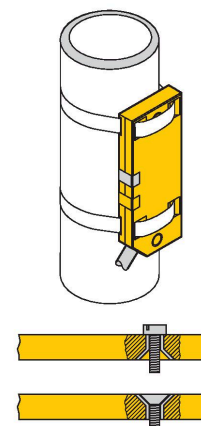

BC10-QF5.5-AN6X2 7M

Kapacitní senzor

Technické údaje

Typ	BC10-QF5.5-AN6X2 7M
ID č.	100000977
Spínací vzdálenost (vestavná)	10 mm
Spínací vzdálenost (nevestavná)	10 mm
Zajištěná spínací vzdálenost	$\leq (0.72 \times S_n)$ mm
Hystereze	1...20 %
Opakovatelnost	≤ 2 % z rozsahu
Okolní teplota	-25... +70 °C
Elektrické údaje	
Napájecí napětí U_B	30 VDC
Zvlnění U_{ss}	≤ 10 % U_{Bmax}
DC jmenovitý provozní proud I_e	≤ 200 mA
Proud naprázdno	≤ 15 mA
Zbytkový proud	≤ 0.1 mA
Frekvence spínání	0.1 kHz
Oscilační frekvence	dle EN 60947-5-2, 8.2.6.2 Tabulka 9: 0,1...2,0 MHz
Zkušební izolační napětí	0.5 kV
Výstupní funkce	třídrát, spínací, NPN
Ochrana proti zkratu	ano/taktovaná
Pokles napětí při I_e	≤ 1.8 V
Ochrana proti přerušení vodiče/obrácené polaritě	ano/kompletní
Testy / certifikáty	
Certifikáty	UL
Číslo certifikátu UL	E210608

Vlastnosti

- kvádrové pouzdro, výška 5,5 mm
- velká aktivní plocha, označená pro správnou instalaci
- plast PP
- jemné nastavení potenciometrem
- DC 3drát, 10...30 VDC
- spínací NPN výstup
- připojení kabelem

Schéma zapojení

Funkční princip

Kapacitní senzory snímají bezdotykově a bez opotřebení jak kovové (elektricky vodivé), tak nekovové (elektricky nevodivé) objekty.

Technické údaje

Mechanické údaje	
Pouzdro	kvádrové pouzdro, QF5,5
Rozměry	54 x 20.3 x 5.5 mm
Materiál pouzdra	plast, PP
Materiál aktivní plochy	PP
Elektrické připojení	kabel
Kabel	Ø 3 mm, Lif9Y-11Y, PUR, 7 m
Průřez vlákna	3 x 0.14 mm ²
Odolnost vůči vibracím	55 Hz (1 mm)
Odolnost proti rázům	30 g (11 ms)
Stupeň krytí	IP67
MTTF	1080 let dle SN 29500 (Ed. 99) 40°C
Indikace napájení	LED, zelená
Indikace stavu výstupu	LED, žlutá

Montážní pokyny

Vlastnosti produktu

Vzdálenost D	40 mm
Vzdálenost W	30 mm
Vzdálenost S	30 mm
Vzdálenost G	60 mm
Průměr aktivní plochy B	Ø 20 mm

Uváděné minimální vzdálenosti jsou kontrolovány při jmenovité spínací vzdálenosti. Po změně citlivosti senzoru pomocí potenciometru nejsou tyto údaje z katalogového listu platné.