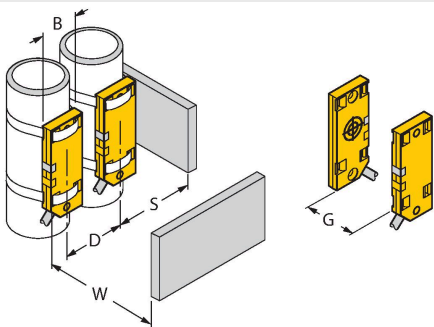

Vlastnosti

- kvádrové pouzdro, výška 5,5 mm
- velká aktivní plocha, označená pro správnou instalaci
- plast PP
- jemné nastavení potenciometrem
- DC 3drát, 10...30 VDC
- spínací NPN výstup
- připojení kabelem

Schéma zapojení

Funkční princip

Kapacitní senzory snímají bezdotykově a bez opotřebení jak kovové (elektricky vodivé), tak nekovové (elektricky nevodivé) objekty.

Technické údaje

Mechanické údaje	
Pouzdro	kvádrové pouzdro, QF5,5
Rozměry	54 x 20.3 x 5.5 mm
Materiál pouzdra	plast, PP
Materiál aktivní plochy	PP
Elektrické připojení	kabel
Kabel	Ø 3 mm, Lif9Y-11Y, PUR, 7 m
Průřez vlákna	3 x 0.14 mm ²
Odolnost vůči vibracím	55 Hz (1 mm)
Odolnost proti rázům	30 g (11 ms)
Stupeň krytí	IP67
MTTF	1080 let dle SN 29500 (Ed. 99) 40°C
Indikace napájení	LED, zelená
Indikace stavu výstupu	LED, žlutá

Montážní pokyny

Vlastnosti produktu

Vzdálenost D	40 mm
Vzdálenost W	30 mm
Vzdálenost S	30 mm
Vzdálenost G	60 mm
Průměr aktivní plochy B	Ø 20 mm

Uváděné minimální vzdálenosti jsou kontrolovány při jmenovité spínací vzdálenosti. Po změně citlivosti senzoru pomocí potenciometru nejsou tyto údaje z katalogového listu platné.