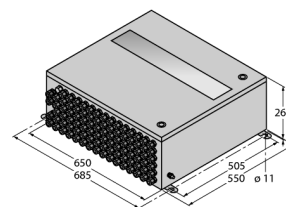

excom I/O systém

Skříň 650 x 550 x 260

EG-VA655526/111-0210/2GD60

- nerez 1.4404 (AISI 316L)
- Mit Sichtscheibe
- spodní deska s plastovými průchodkami (4x M25 napájení, 4x M20 Ex-i sběrnice, 96x M16 Ex-i I/O-signály) a 1x M20 odvětrávací a odvodňovací armatura
- dodatečná montáž MT-PPS; Ex e svorky (2x UT10, 2x UT10-N, 2x UT10-PE) pro připojení napájení
- nerezová skříň s integrovanou základní deskou MT16-2G.1

Rozměry

Typ	EG-VA655526/111-0210/2GD60
ID č.	100003092

Ex-certifikát, prohlášení o shodě	IECEX PTB 16.0020
Ex-certifikát, prohlášení o shodě	PTB 16 ATEX 2006
Označení na přístroji	Ex II 2 (1) G Ex e q mb ib [ia Ga] IIC T4 Gb
Označení na přístroji	Ex II 2 (1) D Ex tb [ia Da] IIIC T135°C Db

Built-ins	
základní deska	1 x MT16-2G.1
Ex-e terminals	2x UT 10, 2x UT 10 BU, 2x UT 10-PE; Phoenix Contact
Průřez kabelu	0.5...10 mm ² (AWG: 20 ... 8)
AC supply	1 x MT-PPS

Receptacle plate	
Napájení	4x M25 (Ø 10...17 mm), černý plast
Sběrnice	4x M20 (Ø 7...13 mm), modrý plast
Signály v poli	96x M16 (Ø 4,5...9 mm), modrý plast
Breather/Drainer	1 x M20, plastice

Materiál pouzdra	nerez ocel, 1.4404 (316L)
Síla stěny	1.5 mm
Povrch pouzdra	broušeno a leštěno (drsnost 240)
Barva pouzdra	nerez, nelakováno
Materiál těsnění	silikon
Inspection window	yes
Způsob montáže	montáž na stěnu
Zemnicí šroub	M8 x 1.5
Stupeň krytí	IP66
Relativní vlhkost vzduchu	≤ 93 % při 40 °C dle EN 60068-2-78 test Cab
Odolnost vůči vibracím	dle IEC 60068-2-6
Odolnost vůči rázům	dle IEC 60068-2-27
Rozměry	650 x 550 x 260 mm