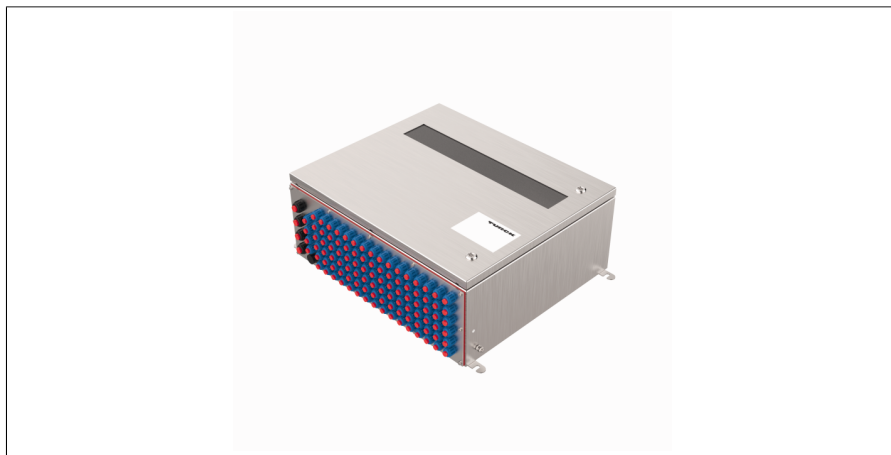

excom I/O systém

Skříň 650 x 550 x 260

EG-VA655526/111-0210/2GD60

- nerez 1.4404 (AISI 316L)
- Mit Sichtscheibe
- spodní deska s plastovými průchodkami (4x M25 napájení, 4x M20 Ex-i sběrnice, 96x M16 Ex-i I/O-signály) a 1x M20 odvětrávací a odvodňovací armatura
- dodatečná montáž MT-PPS; Ex e svorky (2x UT10, 2x UT10-N, 2x UT10-PE) pro připojení napájení
- nerezová skříň s integrovanou základní deskou MT16-2G.1

Rozměry

Typ	EG-VA655526/111-0210/2GD60
ID č.	100003092

Ex-certifikát, prohlášení o shodě	IECEX PTB 16.0020
Ex-certifikát, prohlášení o shodě	PTB 16 ATEX 2006
Označení na přístroji	Ex II 2 (1) G Ex e q mb ib [ia Ga] IIC T4 Gb
Označení na přístroji	Ex II 2 (1) D Ex tb [ia Da] IIIC T135°C Db

Built-ins	
základní deska	1 x MT16-2G.1
Ex-e terminals	2x UT 10, 2x UT 10 BU, 2x UT 10-PE; Phoenix Contact
Průřez kabelu	0.5...10 mm ² (AWG: 20 ... 8)
AC supply	1 x MT-PPS

Receptacle plate	
Napájení	4x M25 (Ø 10...17 mm), černý plast
Sběrnice	4x M20 (Ø 7...13 mm), modrý plast
Signály v poli	96x M16 (Ø 4,5...9 mm), modrý plast
Breather/Drainer	1 x M20, plastice

Materiál pouzdra	nerez ocel, 1.4404 (316L)
Síla stěny	1.5 mm
Povrch pouzdra	broušeno a leštěno (drsnost 240)
Barva pouzdra	nerez, nelakováno
Materiál těsnění	silikon
Inspection window	yes
Způsob montáže	montáž na stěnu
Zemnicí šroub	M8 x 1.5
Stupeň krytí	IP66
Relativní vlhkost vzduchu	≤ 93 % při 40 °C dle EN 60068-2-78 test Cab
Odolnost vůči vibracím	dle IEC 60068-2-6
Odolnost vůči rázům	dle IEC 60068-2-27
Rozměry	650 x 550 x 260 mm