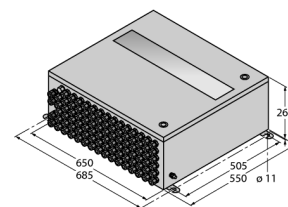

excom I/O systém

Skříň 650 x 550 x 260

EG-VA655526/112-0210/2GD60

- nerez 1.4404 (AISI 316L)
- Mit Sichtscheibe
- spodní deska s plastovými průchodkami (4x M25 napájení, 4x M20 Ex-i sběrnice, 96x M20 Ex-i I/O-signály) a 1x M20 odvětrávací a odvodňovací armatura
- dodatečná montáž MT-PPS; Ex e svorky (2x UT10, 2x UT10-BU, 2x UT10-PE) pro připojení napájení
- nerezová skříň s integrovanou základní deskou MT16-2G.1

Rozměry

Typ	EG-VA655526/112-0210/2GD60
ID č.	100003093
Ex-certifikát, prohlášení o shodě	IECEX PTB 16.0020
Ex-certifikát, prohlášení o shodě	PTB 16 ATEX 2006
Označení na přístroji	Ex II 2 (1) G Ex e q mb ib [ia Ga] IIC T4 Gb
Označení na přístroji	Ex II 2 (1) D Ex tb [ia Da] IIIC T135°C Db

Built-ins	
základní deska	1 x MT16-2G.1
Ex-e terminals	2x UT 10, 2x UT 10 BU, 2x UT 10-PE; Phoenix Contact
Průřez kabelu	0.5...10 mm ² (AWG: 20 ... 8)
AC supply	1 x MT-PPS

Receptacle plate	
Napájení	4x M25 (Ø 10...17 mm), černý plast
Sběrnice	4x M20 (Ø 7...13 mm), modrý plast
Signály v poli	96x M20 (Ø 7...13 mm), modrý plast
Breather/Drainer	1 x M20, plastic

Materiál pouzdra	nerez ocel, 1.4404 (316L)
Síla stěny	1.5 mm
Povrch pouzdra	broušeno a leštěno (drsnost 240)
Barva pouzdra	nerez, nelakováno
Materiál těsnění	silikon
Inspection window	yes
Způsob montáže	montáž na stěnu
Zemnicí šroub	M8 x 1.5
Stupeň krytí	IP66
Relativní vlhkost vzduchu	≤ 93 % při 40 °C dle EN 60068-2-78 test Cab
Odolnost vůči vibracím	dle IEC 60068-2-6
Odolnost vůči rázům	dle IEC 60068-2-27
Rozměry	650 x 550 x 260 mm