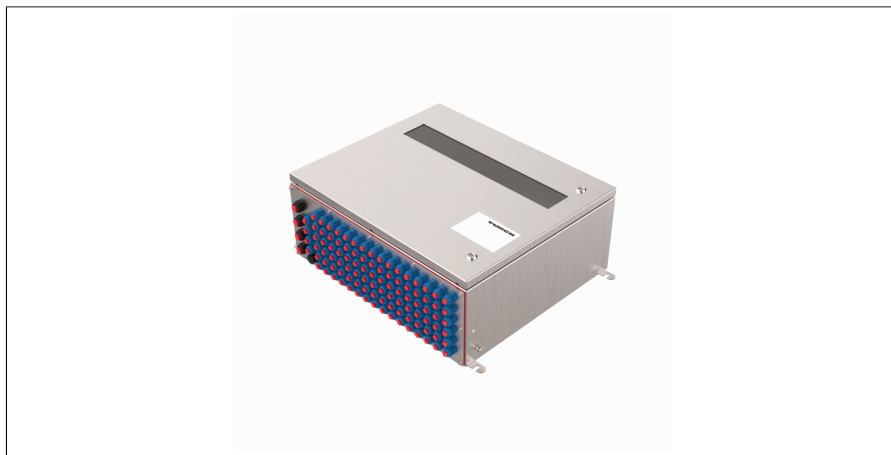

excom I/O systém

Skříň 650 x 550 x 260

EG-VA655526/112-0210/2GD60

- nerez 1.4404 (AISI 316L)
- Mit Sichtscheibe
- spodní deska s plastovými průchodkami (4x M25 napájení, 4x M20 Ex-i sběrnice, 96x M20 Ex-i I/O-signály) a 1x M20 odvětrávací a odvodňovací armatura
- dodatečná montáž MT-PPS; Ex e svorky (2x UT10, 2x UT10-BU, 2x UT10-PE) pro připojení napájení
- nerezová skříň s integrovanou základní deskou MT16-2G.1

Rozměry

Typ	EG-VA655526/112-0210/2GD60
ID č.	100003093
Ex-certifikát, prohlášení o shodě	IECEX PTB 16.0020
Ex-certifikát, prohlášení o shodě	PTB 16 ATEX 2006
Označení na přístroji	Ex II 2 (1) G Ex e q mb ib [ia Ga] IIC T4 Gb
Označení na přístroji	Ex II 2 (1) D Ex tb [ia Da] IIIC T135°C Db

Built-ins	
základní deska	1 x MT16-2G.1
Ex-e terminals	2x UT 10, 2x UT 10 BU, 2x UT 10-PE; Phoenix Contact
Průřez kabelu	0.5...10 mm ² (AWG: 20 ... 8)
AC supply	1 x MT-PPS

Receptacle plate	
Napájení	4x M25 (Ø 10...17 mm), černý plast
Sběrnice	4x M20 (Ø 7...13 mm), modrý plast
Signály v poli	96x M20 (Ø 7...13 mm), modrý plast
Breather/Drainer	1 x M20, plastic

Materiál pouzdra	nerez ocel, 1.4404 (316L)
Síla stěny	1.5 mm
Povrch pouzdra	broušeno a leštěno (drsnost 240)
Barva pouzdra	nerez, nelakováno
Materiál těsnění	silikon
Inspection window	yes
Způsob montáže	montáž na stěnu
Zemnicí šroub	M8 x 1.5
Stupeň krytí	IP66
Relativní vlhkost vzduchu	≤ 93 % při 40 °C dle EN 60068-2-78 test Cab
Odolnost vůči vibracím	dle IEC 60068-2-6
Odolnost vůči rázům	dle IEC 60068-2-27
Rozměry	650 x 550 x 260 mm