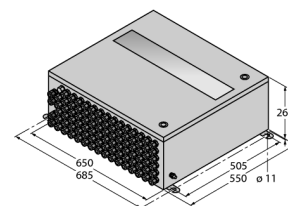

excom I/O systém

Skříň 650 x 550 x 260

EG-VA655526/111-0212/2GD60

- nerez 1.4404 (AISI 316L)
- Mit Sichtscheibe
- spodní deska s plastovými průchodkami (4x M25 napájení, 4x M20 Ex-i sběrnice, 96x M16 Ex-i I/O-signály) a 1x M20 odvětrávací a odvodňovací armatura
- Additional installation of the MT-PPS ballast subrack; 2 × fiber optic coupler OC11Ex/2G.2 incl. wiring of the RS485IS connections with D9T-RS485IS; Ex e terminals (2 × UT10, 2 × UT10-BU, 2 × UT10-PE) for connecting the supply voltage
- nerezová skříň s integrovanou základní deskou MT16-2G.1

Typ	EG-VA655526/111-0212/2GD60
ID č.	100003097

Ex-certifikát, prohlášení o shodě	IECEX PTB 16.0020
Ex-certifikát, prohlášení o shodě	PTB 16 ATEX 2006
Označení na přístroji	Ex II 2 (1) G Ex e q mb ib [ia Ga] [op is] IIC T4 Gb
Označení na přístroji	Ex II 2 (1) D Ex tb [ia Da] [op is] IIIC T135°C Db

Built-ins	
základní deska	1 x MT16-2G.1
Ex-e terminals	2x UT 10, 2x UT 10 BU, 2x UT 10-PE; Phoenix Contact
Průřez kabelu	0.5...10 mm² (AWG: 20 ... 8)
AC supply	1 x MT-PPS
převodník pro světlovody	2 x OC11Ex/2G.2

Receptacle plate	
Napájení	4x M25 (Ø 10...17 mm), černý plast
Sběrnice	4x M20 (Ø 7...13 mm), modrý plast
Signály v poli	96x M16 (Ø 4,5...9 mm), modrý plast
Breather/Drainer	1 x M20, plastic

Materiál pouzdra	nerez ocel, 1.4404 (316L)
Síla stěny	1.5 mm
Povrch pouzdra	broušeno a leštěno (drsnost 240)
Barva pouzdra	nerez, nelakováno
Materiál těsnění	silikon
Inspection window	yes
Způsob montáže	montáž na stěnu
Zemnicí šroub	M8 x 1.5
Stupeň krytí	IP66
Relativní vlhkost vzduchu	≤ 93 % při 40 °C dle EN 60068-2-78 test Cab
Odolnost vůči vibracím	dle IEC 60068-2-6
Odolnost vůči rázům	dle IEC 60068-2-27
Rozměry	650 x 550 x 260 mm

Certifikáty	ATEX

Rozměry