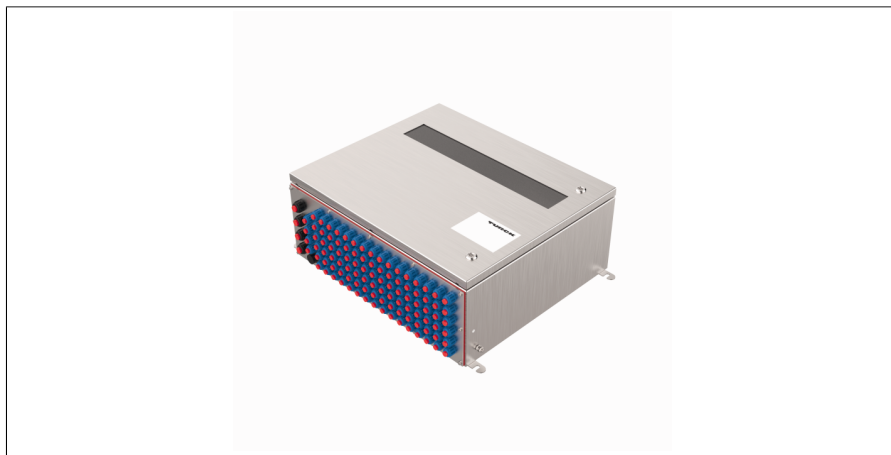

excom I/O systém

Skříň 650 x 550 x 260

EG-VA655526/111-0212/2GD60

- nerez 1.4404 (AISI 316L)
- Mit Sichtscheibe
- spodní deska s plastovými průchodkami (4x M25 napájení, 4x M20 Ex-i sběrnice, 96x M16 Ex-i I/O-signály) a 1x M20 odvětrávací a odvodňovací armatura
- Additional installation of the MT-PPS ballast subrack; 2 × fiber optic coupler OC11Ex/2G.2 incl. wiring of the RS485IS connections with D9T-RS485IS; Ex e terminals (2 × UT10, 2 × UT10-BU, 2 × UT10-PE) for connecting the supply voltage
- nerezová skříň s integrovanou základní deskou MT16-2G.1

Typ	EG-VA655526/111-0212/2GD60
ID č.	100003097

Ex-certifikát, prohlášení o shodě	IECEX PTB 16.0020
Ex-certifikát, prohlášení o shodě	PTB 16 ATEX 2006
Označení na přístroji	Ex II 2 (1) G Ex e q mb ib [ia Ga] [op is] IIC T4 Gb
Označení na přístroji	Ex II 2 (1) D Ex tb [ia Da] [op is] IIIC T135°C Db

Built-ins	
základní deska	1 x MT16-2G.1
Ex-e terminals	2x UT 10, 2x UT 10 BU, 2x UT 10-PE; Phoenix Contact
Průřez kabelu	0.5...10 mm ² (AWG: 20 ... 8)
AC supply	1 x MT-PPS
převodník pro světlovody	2 x OC11Ex/2G.2

Receptacle plate	
Napájení	4x M25 (Ø 10...17 mm), černý plast
Sběrnice	4x M20 (Ø 7...13 mm), modrý plast
Signály v poli	96x M16 (Ø 4,5...9 mm), modrý plast
Breather/Drainer	1 x M20, plastic

Materiál pouzdra	nerez ocel, 1.4404 (316L)
Síla stěny	1.5 mm
Povrch pouzdra	broušeno a leštěno (drsnost 240)
Barva pouzdra	nerez, nelakováno
Materiál těsnění	silikon
Inspection window	yes
Způsob montáže	montáž na stěnu
Zemnicí šroub	M8 x 1.5
Stupeň krytí	IP66
Relativní vlhkost vzduchu	≤ 93 % při 40 °C dle EN 60068-2-78 test Cab
Odolnost vůči vibracím	dle IEC 60068-2-6
Odolnost vůči rázům	dle IEC 60068-2-27
Rozměry	650 x 550 x 260 mm