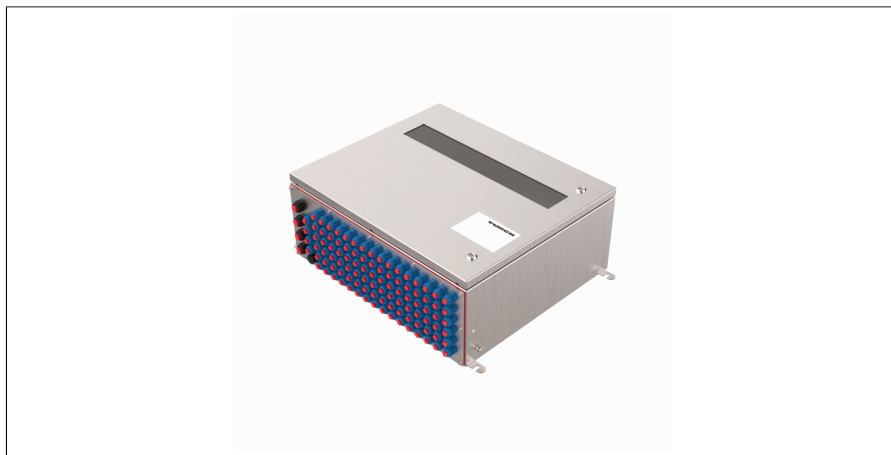

excom I/O systém

Skříň 650 x 550 x 260

EG-VA655526/112-0212/2GD60

- nerez 1.4404 (AISI 316L)
- Mit Sichtscheibe
- spodní deska s plastovými průchodkami (4x M25 napájení, 4x M20 Ex-i sběrnice, 96x M20 Ex-i I/O-signály) a 1x M20 odvětrávací a odvodňovací armatura
- Additional installation of the MT-PPS ballast subrack; 2 × fiber optic coupler OC11Ex/2G.2 incl. wiring of the RS485IS connections with D9T-RS485IS; Ex e terminals (2 × UT10, 2 × UT10-BU, 2 × UT10-PE) for connecting the supply voltage
- nerezová skříň s integrovanou základní deskou MT16-2G.1

Typ	EG-VA655526/112-0212/2GD60
ID č.	100003098

Ex-certifikát, prohlášení o shodě	IECEX PTB 16.0020
Ex-certifikát, prohlášení o shodě	PTB 16 ATEX 2006
Označení na přístroji	Ex II 2 (1) G Ex e q mb ib [ia Ga] [op is] IIC T4 Gb
Označení na přístroji	Ex II 2 (1) D Ex tb [ia Da] [op is] IIIC T135°C Db

Built-ins	
základní deska	1 x MT16-2G.1
Ex-e terminals	2x UT 10, 2x UT 10 BU, 2x UT 10-PE; Phoenix Contact
Průřez kabelu	0.5...10 mm ² (AWG: 20 ... 8)
AC supply	1 x MT-PPS
převodník pro světlovody	2 x OC11Ex/2G.2

Receptacle plate	
Napájení	4x M25 (Ø 10...17 mm), černý plast
Sběrnice	4x M20 (Ø 7...13 mm), modrý plast
Signály v poli	96x M20 (Ø 7...13 mm), modrý plast
Breather/Drainer	1 x M20, plastic

Materiál pouzdra	nerez ocel, 1.4404 (316L)
Síla stěny	1.5 mm
Povrch pouzdra	broušeno a leštěno (drsnost 240)
Barva pouzdra	nerez, nelakováno
Materiál těsnění	silikon
Inspection window	yes
Způsob montáže	montáž na stěnu
Zemnicí šroub	M8 x 1.5
Stupeň krytí	IP66
Relativní vlhkost vzduchu	≤ 93 % při 40 °C dle EN 60068-2-78 test Cab
Odolnost vůči vibracím	dle IEC 60068-2-6
Odolnost vůči rázům	dle IEC 60068-2-27
Rozměry	650 x 550 x 260 mm