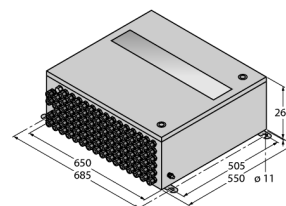

excom I/O systém

Skříň 650 x 550 x 260

EG-VA655526/112-0212/2GD60

- nerez 1.4404 (AISI 316L)
- Mit Sichtscheibe
- spodní deska s plastovými průchodkami (4x M25 napájení, 4x M20 Ex-i sběrnice, 96x M20 Ex-i I/O-signály) a 1x M20 odvětrávací a odvodňovací armatura
- Additional installation of the MT-PPS ballast subrack; 2 × fiber optic coupler OC11Ex/2G.2 incl. wiring of the RS485IS connections with D9T-RS485IS; Ex e terminals (2 × UT10, 2 × UT10-BU, 2 × UT10-PE) for connecting the supply voltage
- nerezová skříň s integrovanou základní deskou MT16-2G.1

Typ	EG-VA655526/112-0212/2GD60
ID č.	100003098

Ex-certifikát, prohlášení o shodě	IECEX PTB 16.0020
Ex-certifikát, prohlášení o shodě	PTB 16 ATEX 2006
Označení na přístroji	Ex II 2 (1) G Ex e q mb ib [ia Ga] [op is] IIC T4 Gb
Označení na přístroji	Ex II 2 (1) D Ex tb [ia Da] [op is] IIIC T135°C Db

Built-ins	
základní deska	1 x MT16-2G.1
Ex-e terminals	2x UT 10, 2x UT 10 BU, 2x UT 10-PE; Phoenix Contact
Průřez kabelu	0.5...10 mm² (AWG: 20 ... 8)
AC supply	1 x MT-PPS
převodník pro světlovody	2 x OC11Ex/2G.2

Receptacle plate	
Napájení	4x M25 (Ø 10...17 mm), černý plast
Sběrnice	4x M20 (Ø 7...13 mm), modrý plast
Signály v poli	96x M20 (Ø 7...13 mm), modrý plast
Breather/Drainer	1 x M20, plastic

Materiál pouzdra	nerez ocel, 1.4404 (316L)
Síla stěny	1.5 mm
Povrch pouzdra	broušeno a leštěno (drsnost 240)
Barva pouzdra	nerez, nelakováno
Materiál těsnění	silikon
Inspection window	yes
Způsob montáže	montáž na stěnu
Zemnicí šroub	M8 x 1.5
Stupeň krytí	IP66
Relativní vlhkost vzduchu	≤ 93 % při 40 °C dle EN 60068-2-78 test Cab
Odolnost vůči vibracím	dle IEC 60068-2-6
Odolnost vůči rázům	dle IEC 60068-2-27
Rozměry	650 x 550 x 260 mm

Certifikáty	ATEX

Rozměry