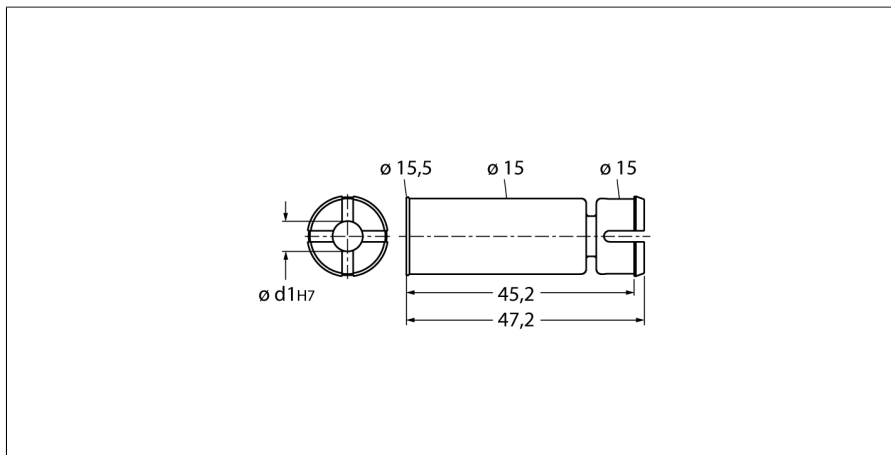

Příslušenství izolace pro rotační senzory s dutou hřídelí RSA-1

- izolace rotačních snímačů s dutou hřídelí
□ 15mm
- teplotní a elektrická izolace rotačních snímačů
- redukce duté hřídele na □ 6 mm
- materiál: plast
- teplotní rozsah -40°...115 °C

Typ	RSA-1
ID č.	1544665
Materiál pouzdra	plast