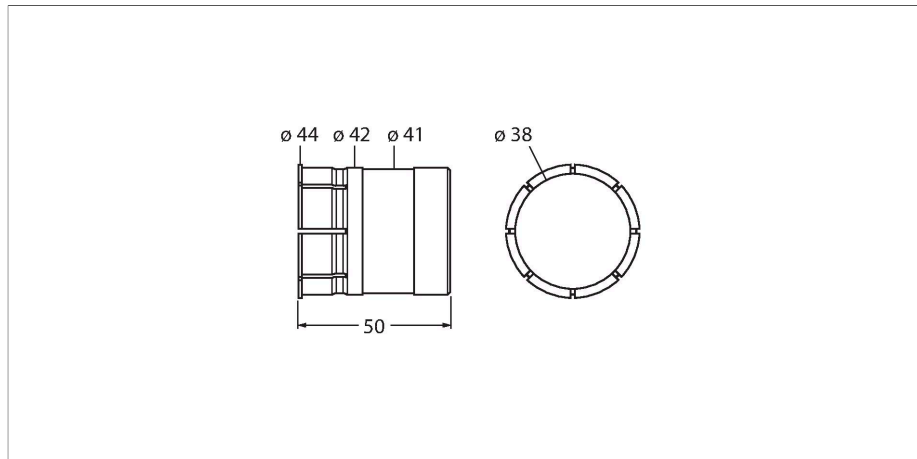

RSA-7

Příslušenství – izolace pro rotační senzory s dutou hřídelí

Vlastnosti

- izolace rotačních snímačů s dutou hřídelí # 38 mm
- teplotní a elektrická izolace rotačních snímačů
- redukce duté hřídele na # 12 mm
- materiál: plast
- teplotní rozsah -40°...115°C

Technické údaje

Typ	RSA-7
Ident.č.	1544808
Materiál pouzdra	plast