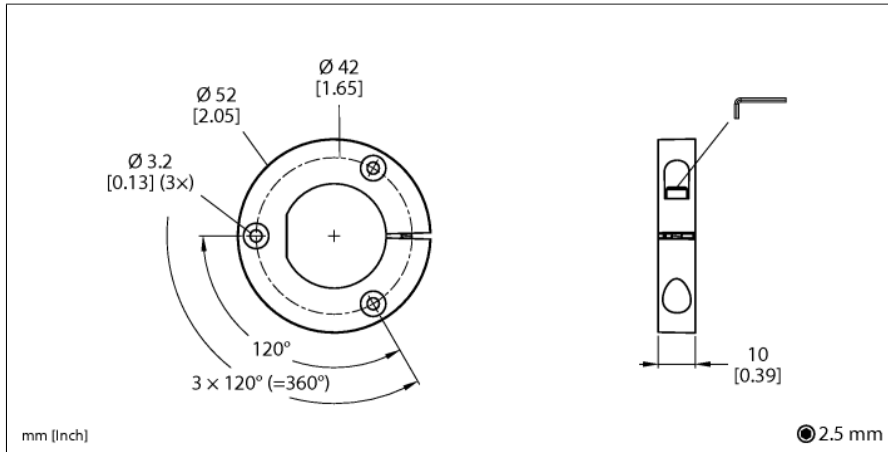

Příslušenství Snímač polohy pro rotační snímače RI-QR24 P8-RI-QR24

- snímací element se záslepkou pro upevnění na velké hřídele

Typ	P8-RI-QR24
ID č.	1590916
Materiál pouzdra	kov/plast