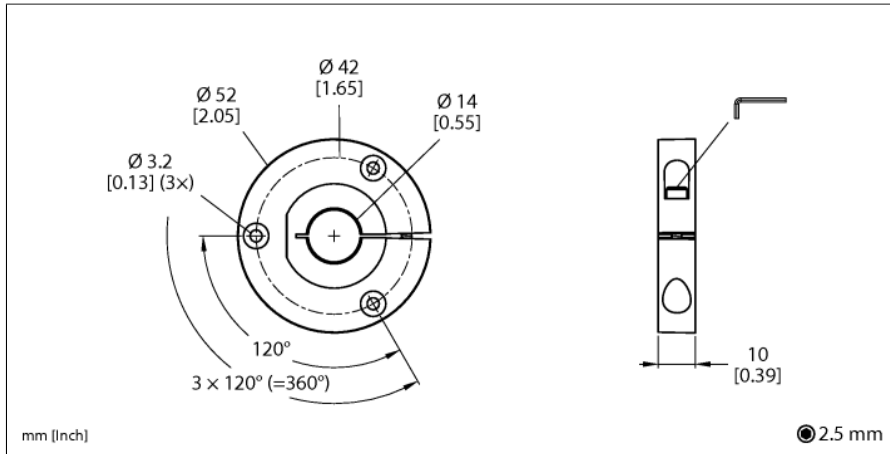

# Příslušenství Snímač polohy pro rotační snímače RI-QR24 P2-RI-QR24

- snímací element pro připojení na hřídel o průměru 14mm

Typ	P2-RI-QR24
ID č.	1590922
Materiál pouzdra	kov/plast