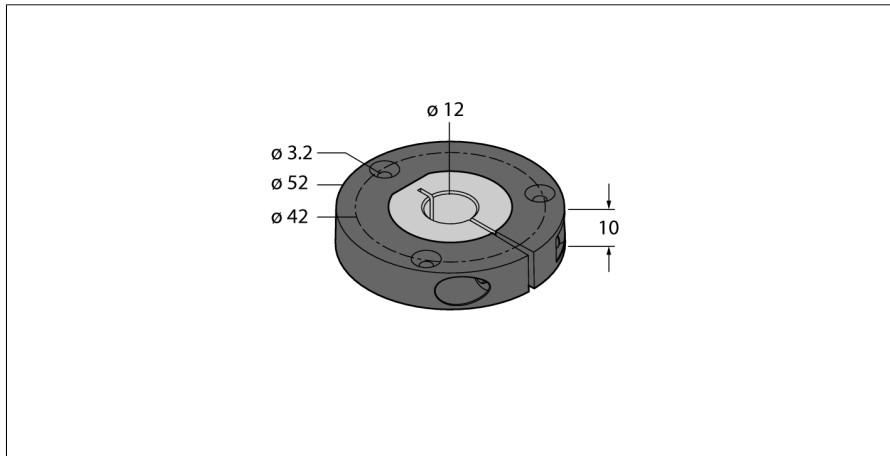

Příslušenství
Snímač polohy
pro rotační snímače RI-QR24
P3-RI-QR24

- snímací element pro připojení na hřídel o průměru 12 mm

Typové označení	P3-RI-QR24
Identifikační číslo	1590923
Materiál pouzdra	kov/plast