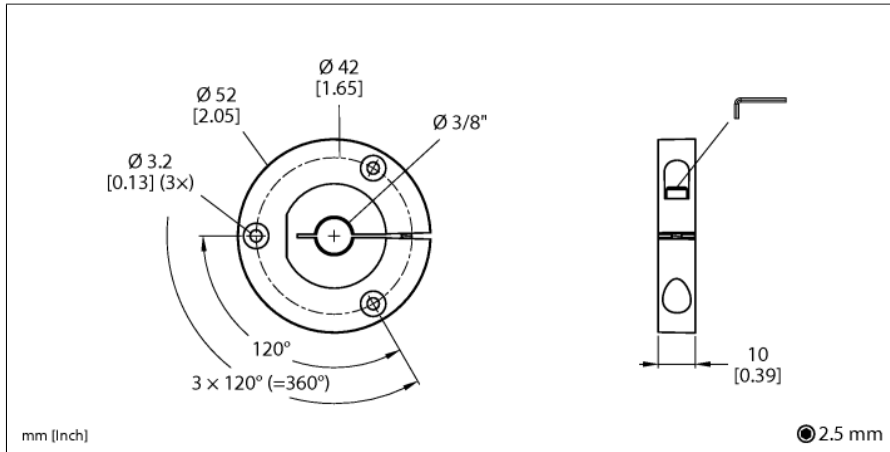

# Příslušenství Snímač polohy pro rotační snímače RI-QR24 P6-RI-QR24

- snímací element pro připojení na hřídel o průměru 3/8"

Typ	P6-RI-QR24
ID č.	1590926
Materiál pouzdra	kov/plast