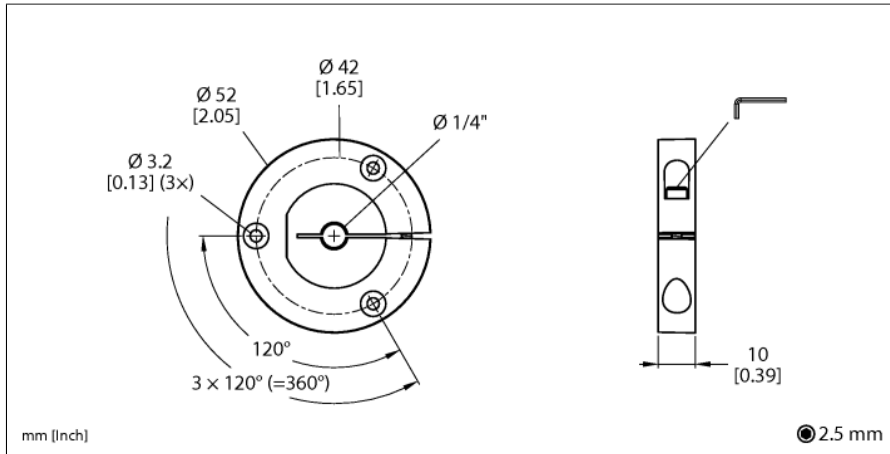

# Příslušenství Snímač polohy pro rotační snímače RI-QR24 P7-RI-QR24

- snímací element pro připojení na hřídel o průměru 1/4"

Typ	P7-RI-QR24
ID č.	1590927
Materiál pouzdra	kov/plast