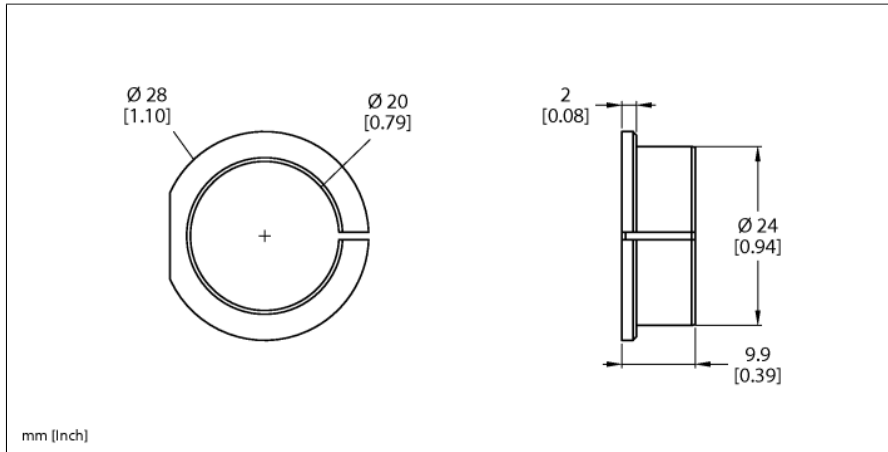

Příslušenství

Redukce

pro rotační snímače RI-QR24

RA1-QR24

■ snížený rozsah 20mm

Typ	RA1-QR24
ID č.	1590928
Materiál pouzdra	hliník