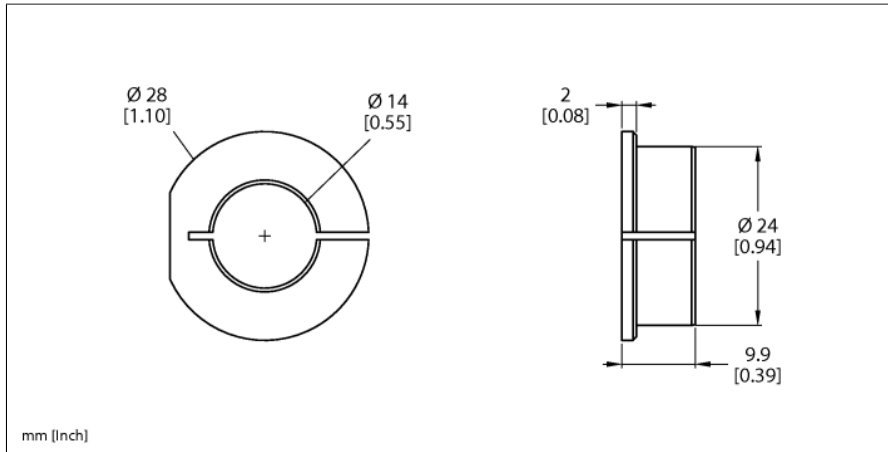

Příslušenství
 Redukce
 pro rotační snímače RI-QR24
 RA2-QR24

■ snížený rozsah 14mm

Typ	RA2-QR24
ID č.	1590929
Materiál pouzdra	hliník