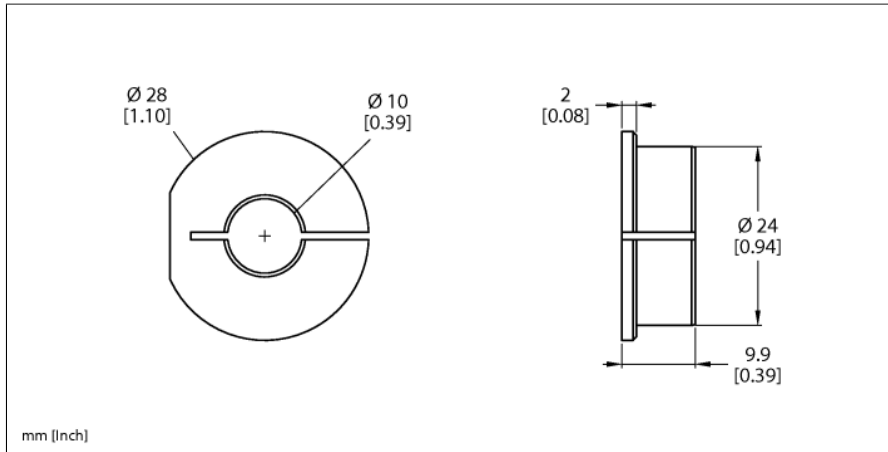

Příslušenství
 Redukce
 pro rotační snímače RI-QR24
 RA4-QR24

■ snížený rozsah 10 mm

Typ	RA4-QR24
ID č.	1590931
Materiál pouzdra	hliník