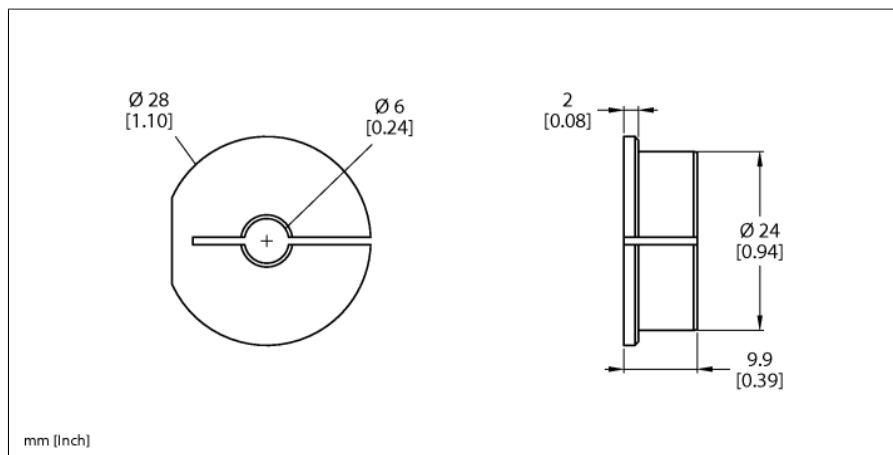

Příslušenství

Redukce

pro rotační snímače RI-QR24

RA5-QR24

■ snížený rozsah 6mm

Typ	RA5-QR24
ID č.	1590932
Materiál pouzdra	hliník