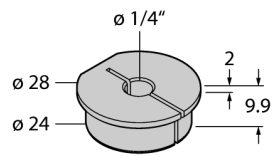

**Příslušenství**  
**Redukce**  
**pro rotační snímače RI-QR24**  
**RA7-QR24**

■ snížený rozsah 1/4"

<b>Typové označení</b>	RA7-QR24
<b>Identifikační číslo</b>	1590934
<b>Materiál pouzdra</b>	hliník