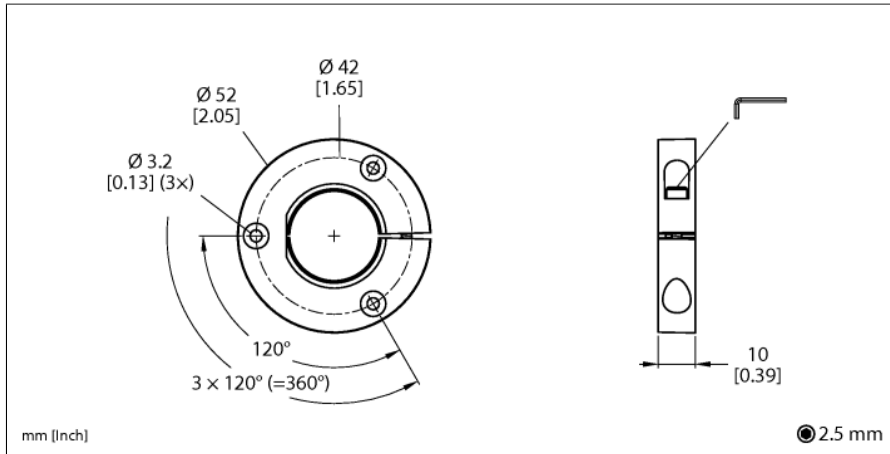

Příslušenství Snímač polohy pro rotační snímače RI-QR24 PE1-QR24

- základní jednotka snímáčího elementu

Typ	PE1-QR24
ID č.	1590937
Materiál pouzdra	plast