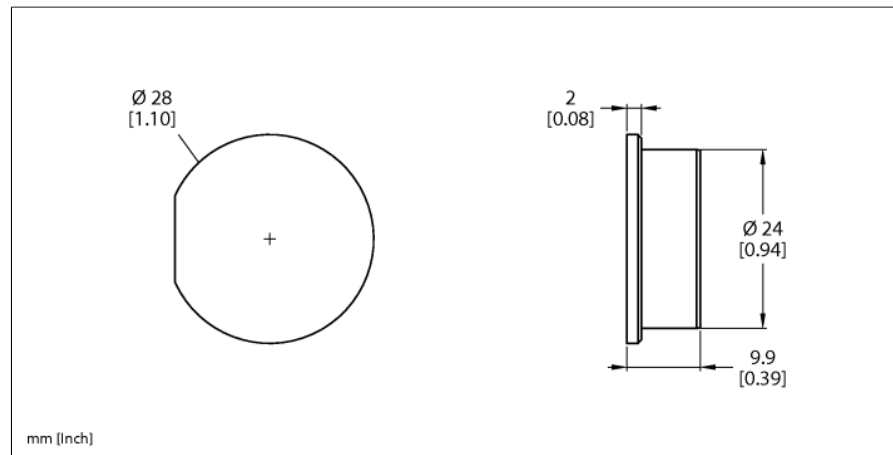

Příslušenství slepá zástrčka pro rotační snímače RI-QR24 RA8-QR24

■ záslepka

Typ	RA8-QR24
ID č.	1590959
Materiál pouzdra	hliník