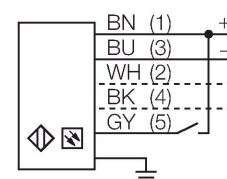

### Technické údaje

Typ	LX6EQ
ID č.	3002673
<b>Optická data</b>	
Funkce	optická závora
Druh provozu	vysílač
Barva světla	IR
Vlnová délka	880 nm
Optické rozlišení	9.5 mm
Rozsah	150...2000 mm
Hlídaná výška	143 mm
<b>Elektrické údaje</b>	
Napájecí napětí	10...30 VDC
Zvlnění	< 10 % U <sub>ss</sub>
Proud naprázdno	≤ 100 mA
Ochrana proti zkratu	ano
Ochrana proti přepólování	ano
Reakční čas typicky	< 1.6 ms
<b>Mechanické údaje</b>	
Pouzdro	kvádrové pouzdro, LX
Rozměry	31.8 x 25.4 x 189.6 mm
Materiál pouzdra	kov, AL, šedá
Čočka	plast, Acrylic
Elektrické připojení	kabel s konektorem, M12 x 1, 0.15 m, PVC
Počet žil	5
Průřez žily	0.5 mm <sup>2</sup>

### Vlastnosti

- kabel s konektorem M12 x 1, 5pinový, 0,15 m
- stupeň krytí IP65
- snímací výška 143 mm
- minimální velikost objektu 9,5 mm
- Provozní napětí: 10...30 V DC
- Volba funkce zapojením pro snížený dosah
- 2 matice do drážek včetně šroubů M5 jsou součástí dodávky pro montáž na stěnu

### Funkční princip

Optické závory jsou určeny pro kontrolu velkých ploch. Skládají se z vysílače a přijímače. K dispozici jsou závory s hlídanou výškou 76 mm (LX3...) až 914 mm (LX36...). Překřížené paprsky v závorách řady LX umožňují spolehlivou detekci malých objektů nebo objektů nestandardních tvarů.

## Příslušenství

Rozměrový náčrtek	Typ	ID č.	
	MQDEC2-506	3060810	Anschlusskabel, PVC, geschirmt, Länge 1.83 m, M12 x 1 Kupplung 5-polig auf offenes Ende
	MQDEC2-506RA	3060813	Anschlusskabel, PVC, geschirmt, Länge 1.83 m, M12 x 1 Kupplung gewinkelt 5-polig auf offenes Ende
	RKC4.5T-2/TEL	6625016	Připojovací kabel, zásuvka M12 přímá 5pinová, délka kabelu: 2 m, materiál kabelu: černé PVC; cULus certifikát; k dispozici i jiné délky kabelu a provedení, viz <a href="http://www.turck.cz">www.turck.cz</a>
	WKC4.5T-2/TEL	6625028	Připojovací kabel, zásuvka M12 úhlová 5pinová, délka kabelu: 2 m, materiál kabelu: černé PVC; cULus certifikát; k dispozici i jiné délky kabelu a provedení, viz <a href="http://www.turck.cz">www.turck.cz</a>