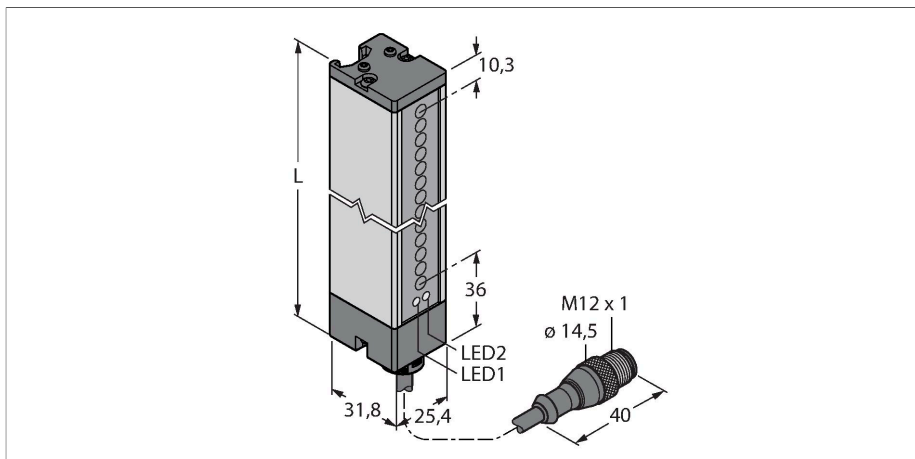

### Technické údaje

Typ	LX6EQ
ID č.	3002673
<b>Optická data</b>	
Funkce	optická závora
Druh provozu	vysílač
Barva světla	IR
Vlnová délka	880 nm
Optické rozlišení	9.5 mm
Rozsah	150...2000 mm
Hlídaná výška	143 mm
<b>Elektrické údaje</b>	
Napájecí napětí	10...30 VDC
Zvlnění	< 10 % U <sub>ss</sub>
Proud naprázdno	≤ 100 mA
Ochrana proti zkratu	ano
Ochrana proti přepólování	ano
Reakční čas typicky	< 1.6 ms
<b>Mechanické údaje</b>	
Pouzdro	kvádrové pouzdro, LX
Rozměry	31.8 x 25.4 x 189.6 mm
Materiál pouzdra	kov, AL, šedá
Čočka	plast, Acrylic
Elektrické připojení	kabel s konektorem, M12 x 1, 0.15 m, PVC
Počet žil	5
Průřez žily	0.5 mm <sup>2</sup>

### Vlastnosti

- kabel s konektorem M12 x 1, 5pinový, 0,15 m
- stupeň krytí IP65
- snímací výška 143 mm
- minimální velikost objektu 9,5 mm
- Provozní napětí: 10...30 V DC
- Volba funkce zapojením pro snížený dosah
- 2 matice do drážek včetně šroubů M5 jsou součástí dodávky pro montáž na stěnu

### Funkční princip

Optické závory jsou určeny pro kontrolu velkých ploch. Skládají se z vysílače a přijímače. K dispozici jsou závory s hlídanou výškou 76 mm (LX3...) až 914 mm (LX36...). Překřížené paprsky v závorách řady LX umožňují spolehlivou detekci malých objektů nebo objektů nestandardních tvarů.

## Příslušenství

Rozměrový náčrtek	Typ	ID č.	
	MQDEC2-506	3060810	Anschlusskabel, PVC, geschirmt, Länge 1.83 m, M12 x 1 Kupplung 5-polig auf offenes Ende
	MQDEC2-506RA	3060813	Anschlusskabel, PVC, geschirmt, Länge 1.83 m, M12 x 1 Kupplung gewinkelt 5-polig auf offenes Ende
	RKC4.5T-2/TEL	6625016	Připojovací kabel, zásuvka M12 přímá 5pinová, délka kabelu: 2 m, materiál kabelu: černé PVC; cULus certifikát; k dispozici i jiné délky kabelu a provedení, viz <a href="http://www.turck.cz">www.turck.cz</a>
	WKC4.5T-2/TEL	6625028	Připojovací kabel, zásuvka M12 úhlová 5pinová, délka kabelu: 2 m, materiál kabelu: černé PVC; cULus certifikát; k dispozici i jiné délky kabelu a provedení, viz <a href="http://www.turck.cz">www.turck.cz</a>