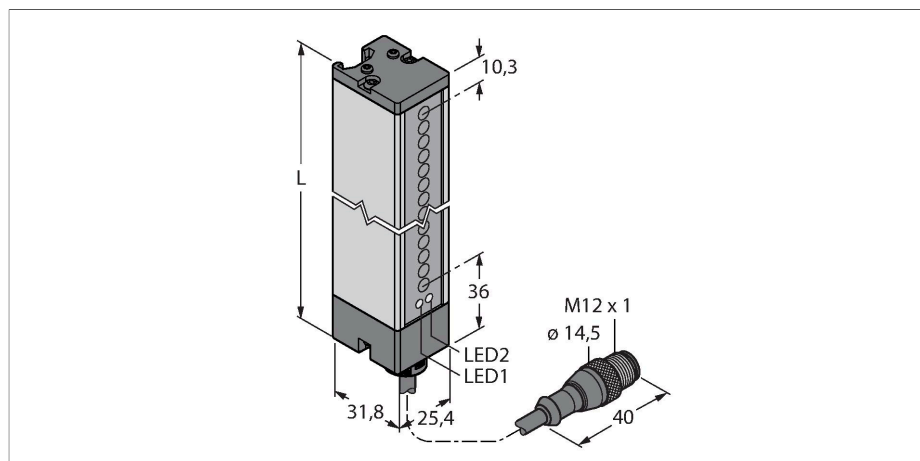

LX6RQ

Optosenzor – jednocestná závora (přijímač) přijímač

Technické údaje

Typ	LX6RQ
ID č.	3002679
Optická data	
Funkce	optická závora
Druh provozu	přijímač
Optické rozlišení	9.5 mm
Rozsah	150...2000 mm
Hlídaná výška	143 mm
Elektrické údaje	
Napájecí napětí	10...30 VDC
Zvlnění	< 10 % U_{ss}
Proud naprázdno	≤ 100 mA
Ochrana proti zkratu	ano
Ochrana proti přepólování	ano
Výstupní funkce	spínací, PNP/NPN
Proudový výstup	125 mA
Reakční čas typicky	< 1.6 ms
Mechanické údaje	
Pouzdro	kvádrové pouzdro, LX
Rozměry	31.8 x 25.4 x 189.6 mm
Materiál pouzdra	kov, AL, šedá
Čočka	plast, Acrylic
Elektrické připojení	kabel s konektorem, M12 x 1, 0.15 m, PVC
Počet žil	5
Průřez žily	0.5 mm ²

Vlastnosti

- kabel s konektorem M12 x 1, 5pinový, 0,15 m
- stupeň krytí IP65
- snímací výška 143 mm
- minimální velikost objektu 9,5 mm
- Provozní napětí: 10...30 V DC
- Volba funkce zapojením pro snížený dosah
- 2 matice do drážek včetně šroubů M5 jsou součástí dodávky pro montáž na stěnu

Schéma zapojení

Funkční princip

Optické závory jsou určeny pro kontrolu velkých ploch. Skládají se z vysílače a přijímače. K dispozici jsou závory s hlídanou výškou 76 mm (LX3...) až 914 mm (LX36...). Překřížené paprsky v závorách řady LX umožňují spolehlivou detekci malých objektů nebo objektů nestandardních tvarů.