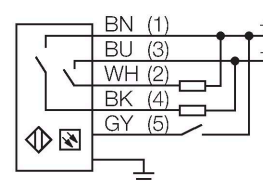

Schéma zapojení

Funkční princip

Optické závory jsou určeny pro kontrolu velkých ploch. Skládají se z vysílače a přijímače. K dispozici jsou závory s hlídanou výškou 76 mm (LX3...) až 914 mm (LX36...). Překřížené paprsky v závorách řady LX umožňují spolehlivou detekci malých objektů nebo objektů nestandardních tvarů.