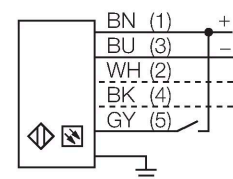

Schéma zapojení

Funkční princip

Optické závory jsou určeny pro kontrolu velkých ploch. Skládají se z vysílače a přijímače. K dispozici jsou závory s hlídanou výškou 76 mm (LX3...) až 914 mm (LX36...). Překřížené paprsky v závorách řady LX umožňují spolehlivou detekci malých objektů nebo objektů nestandardních tvarů.