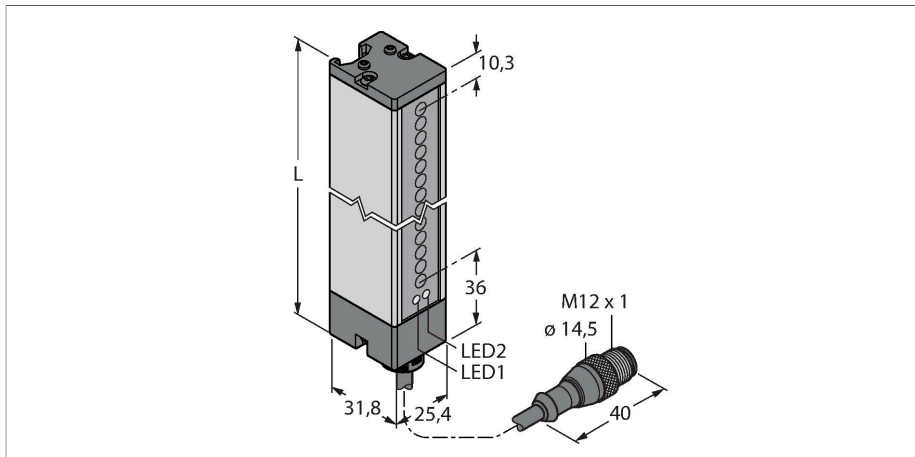

LX12EQ

Optosenzor – jednocestná závora (vysílač) vysílač

Technické údaje

Typ	LX12EQ
ID č.	3002685
Optická data	
Funkce	optická závora
Druh provozu	vysílač
Barva světla	IR
Vlnová délka	880 nm
Optické rozlišení	9.5 mm
Rozsah	150...2000 mm
Hlídaná výška	295 mm
Elektrické údaje	
Napájecí napětí	10...30 VDC
Zvlnění	< 10 % U _{ss}
Proud naprázdno	≤ 100 mA
Ochrana proti zkratu	ano
Ochrana proti přepólování	ano
Reakční čas typicky	< 3.2 ms
Mechanické údaje	
Pouzdro	kvádrové pouzdro, LX
Rozměry	31.8 x 25.4 x 342 mm
Materiál pouzdra	kov, AL, šedá
Čočka	plast, Acrylic
Elektrické připojení	kabel s konektorem, M12 x 1, 0.15 m, PVC
Počet žil	5
Průřez žily	0.5 mm ²

Vlastnosti

- kabel s konektorem M12 x 1, 5pinový, 0,15 m
- stupeň krytí IP65
- snímací výška 295 mm
- minimální velikost objektu 9,5 mm
- Provozní napětí: 10...30 V DC
- Volba funkce zapojením pro snížený dosah
- 2 matice do drážek včetně šroubů M5 jsou součástí dodávky pro montáž na stěnu

Schéma zapojení

Funkční princip

Optické závory jsou určeny pro kontrolu velkých ploch. Skládají se z vysílače a přijímače. K dispozici jsou závory s hlídanou výškou 76 mm (LX3...) až 914 mm (LX36...). Překřížené paprsky v závorách řady LX umožňují spolehlivou detekci malých objektů nebo objektů nestandardních tvarů.