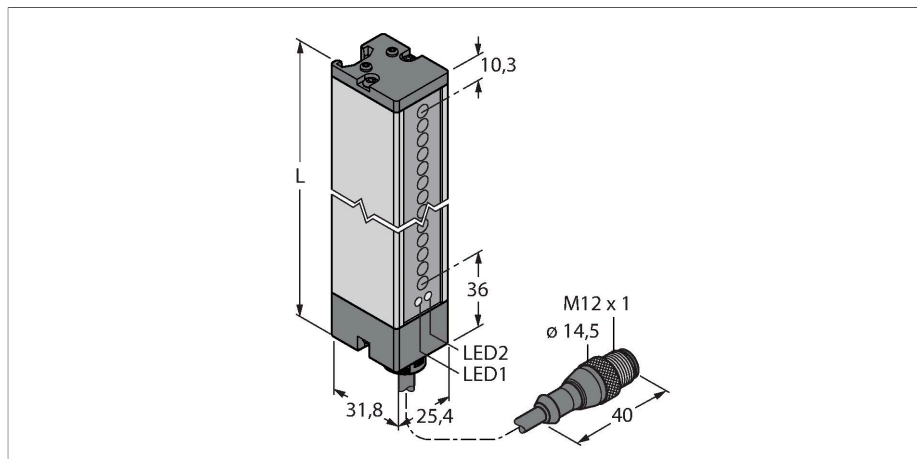

LX12RQ

Optosenzor – jednocestná závora (přijímač) přijímač

Technické údaje

Typ	LX12RQ
ID č.	3002691
Optická data	
Funkce	optická závora
Druh provozu	přijímač
Optické rozlišení	9.5 mm
Rozsah	150...2000 mm
Hlídaná výška	295 mm
Elektrické údaje	
Napájecí napětí	10...30 VDC
Zvlnění	< 10 % U _{ss}
Proud naprázdno	≤ 100 mA
Ochrana proti zkratu	ano
Ochrana proti přepólování	ano
Výstupní funkce	spínací, PNP/NPN
Proudový výstup	125 mA
Reakční čas typicky	< 3.2 ms
Mechanické údaje	
Pouzdro	kvádrové pouzdro, LX
Rozměry	31.8 x 25.4 x 342 mm
Materiál pouzdra	kov, AL, šedá
Čočka	plast, Acrylic
Elektrické připojení	kabel s konektorem, M12 x 1, 0.15 m, PVC
Počet žil	5
Průřez žily	0.5 mm ²

Vlastnosti

- kabel s konektorem M12 x 1, 5pinový, 0,15 m
- stupeň krytí IP65
- snímací výška 295 mm
- minimální velikost objektu 9,5 mm
- Provozní napětí: 10...30 V DC
- Volba funkce zapojením pro snížený dosah
- 2 matice do drážek včetně šroubů M5 jsou součástí dodávky pro montáž na stěnu

Schéma zapojení

Funkční princip

Optické závory jsou určeny pro kontrolu velkých ploch. Skládají se z vysílače a přijímače. K dispozici jsou závory s hlídanou výškou 76 mm (LX3...) až 914 mm (LX36...). Překřížené paprsky v závorách řady LX umožňují spolehlivou detekci malých objektů nebo objektů nestandardních tvarů.