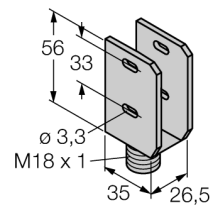

Příslušenství ochranný kryt SMBQS30Y

■ pro pouzdra QS30

Typ	SMBQS30Y
ID č.	3002811
Pouzdro	příslušenství pro kvádřová pouzdra, SMBQS30Y
Materiál pouzdra	nerez ocel, V4A 1.4401 (AISI 316)