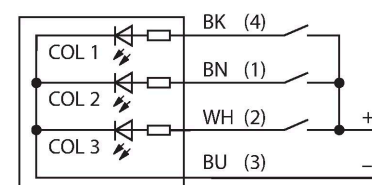

### Vlastnosti

- LED signálka
- lze nastavit
- závit M30 x 1,5
- stupeň krytí IP67
- barvy: zelená (COL 1) / červená (COL 2) / žlutá (COL 3)
- konektor M12x1
- napájecí napětí 18...30 VDC

### Schéma zapojení

### Technické údaje

Typ	CL50GRYPQ
ID č.	3010017
<b>Signal and display data</b>	
Účel použití	LED signálka
Funkce	světelný maják
Barva světla	zelená červená žlutá
Stmívání	ne
Vlastnosti barvy 1	zelená, průběžný, 72 lm
Vlastnosti barvy 2	červená, průběžný, 38 lm
Vlastnosti barvy 3	žlutá, průběžný, 30 lm
<b>Elektrické údaje</b>	
Napájecí napětí	18...30 VDC
DC jmenovitý provozní proud	≤ 100 mA
Max. spotřeba proudu jedné barvy	100 mA
Typ vstupu	PNP
Reakční čas typicky	< 10 ms
<b>Mechanické údaje</b>	
Ize kaskádovat	ne
Pouzdro	válcové pouzdro, CL50
Rozměry	Ø 50 x 114.2 mm
Materiál pouzdra	plast, ABS/polykarbonát, černá
Window material	polykarbonát, difuzní
Elektrické připojení	konektor, M12 x 1, PVC
Počet žil	4
Okolní teplota	-40... +50 °C

## Příslušenství

Rozměrový náčrtek	Typ	ID č.	
	RKC4.4T-2/TEL	6625013	Připojovací kabel, zásuvka M12 přímá 4pinová, délka: 2 m, materiál kabelu: PVC, černá, cULus certifikát
	WKC4.4T-2/TEL	6625025	Připojovací kabel, zásuvka M12 úhlová 4pinová, délka: 2 m, materiál kabelu: PVC, černá, cULus certifikát