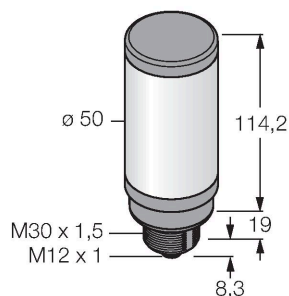

### Vlastnosti

- LED signálka
- lze nastavit
- závit M30 x 1,5
- stupeň krytí IP67
- barvy: zelená (COL 1) / červená (COL 2) / žlutá (COL 3)
- konektor M12x1
- napájecí napětí 18...30 VDC

### Technické údaje

Typ	CL50GRYPQ
ID č.	3010017
<b>Signal and display data</b>	
Účel použití	LED signálka
Funkce	světelný maják
Barva světla	zelená červená žlutá
Stmívání	ne
Vlastnosti barvy 1	zelená, průběžný, 72 lm
Vlastnosti barvy 2	červená, průběžný, 38 lm
Vlastnosti barvy 3	žlutá, průběžný, 30 lm
<b>Elektrické údaje</b>	
Napájecí napětí	18...30 VDC
DC jmenovitý provozní proud	≤ 100 mA
Max. spotřeba proudu jedné barvy	100 mA
Typ vstupu	PNP
Reakční čas typicky	< 10 ms
<b>Mechanické údaje</b>	
Ize kaskádovat	ne
Pouzdro	válcové pouzdro, CL50
Rozměry	Ø 50 x 114.2 mm
Materiál pouzdra	plast, ABS/polykarbonát, černá
Window material	polykarbonát, difuzní
Elektrické připojení	konektor, M12 x 1, PVC
Počet žil	4
Okolní teplota	-40... +50 °C

## Příslušenství

Rozměrový náčrtek	Typ	ID č.	
	RKC4.4T-2/TEL	6625013	Připojovací kabel, zásuvka M12 přímá 4pinová, délka: 2 m, materiál kabelu: PVC, černá, cULus certifikát
	WKC4.4T-2/TEL	6625025	Připojovací kabel, zásuvka M12 úhlová 4pinová, délka: 2 m, materiál kabelu: PVC, černá, cULus certifikát