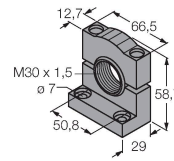

### Technické údaje

Typ	CL50GRYPQ
ID č.	3010017
<b>Signal and display data</b>	
Účel použití	LED signálka
Funkce	světelný maják
Barva světla	zelená červená žlutá
Stmívání	ne
Vlastnosti barvy 1	zelená, průběžný, 72 lm
Vlastnosti barvy 2	červená, průběžný, 38 lm
Vlastnosti barvy 3	žlutá, průběžný, 30 lm
<b>Elektrické údaje</b>	
Napájecí napětí	18...30 VDC
DC jmenovitý provozní proud	≤ 100 mA
Max. spotřeba proudu jedné barvy	100 mA
Typ vstupu	PNP
Reakční čas typicky	< 10 ms
<b>Mechanické údaje</b>	
Ize kaskádovat	ne
Pouzdro	válcové pouzdro, CL50
Rozměry	Ø 50 x 114.2 mm
Materiál pouzdra	plast, ABS/polykarbonát, černá
Window material	polykarbonát, difuzní
Elektrické připojení	konektor, M12 x 1, PVC
Počet žil	4
Okolní teplota	-40... +50 °C

## Příslušenství

Rozměrový náčrtek	Typ	ID č.	
	RKC4.4T-2/TEL	6625013	Připojovací kabel, zásuvka M12 přímá 4pinová, délka: 2 m, materiál kabelu: PVC, černá, cULus certifikát
	WKC4.4T-2/TEL	6625025	Připojovací kabel, zásuvka M12 úhlová 4pinová, délka: 2 m, materiál kabelu: PVC, černá, cULus certifikát