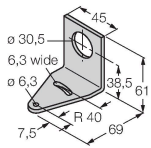

### Technické údaje

Typ	CL50GRYPQ
ID č.	3010017
<b>Signal and display data</b>	
Účel použití	LED signálka
Funkce	světelný maják
Barva světla	zelená červená žlutá
Stmívání	ne
Vlastnosti barvy 1	zelená, průběžný, 72 lm
Vlastnosti barvy 2	červená, průběžný, 38 lm
Vlastnosti barvy 3	žlutá, průběžný, 30 lm
<b>Elektrické údaje</b>	
Napájecí napětí	18...30 VDC
DC jmenovitý provozní proud	≤ 100 mA
Max. spotřeba proudu jedné barvy	100 mA
Typ vstupu	PNP
Reakční čas typicky	< 10 ms
<b>Mechanické údaje</b>	
Ize kaskádovat	ne
Pouzdro	válcové pouzdro, CL50
Rozměry	Ø 50 x 114.2 mm
Materiál pouzdra	plast, ABS/polykarbonát, černá
Window material	polykarbonát, difuzní
Elektrické připojení	konektor, M12 x 1, PVC
Počet žil	4
Okolní teplota	-40... +50 °C

## Příslušenství

Rozměrový náčrtek	Typ	ID č.	
	RKC4.4T-2/TEL	6625013	Připojovací kabel, zásuvka M12 přímá 4pinová, délka: 2 m, materiál kabelu: PVC, černá, cULus certifikát
	WKC4.4T-2/TEL	6625025	Připojovací kabel, zásuvka M12 úhlová 4pinová, délka: 2 m, materiál kabelu: PVC, černá, cULus certifikát