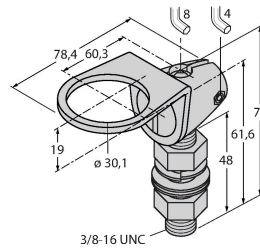

## Příslušenství

SMB30A

3032723

Montážní úhelník, nerez, pro závitová pouzdra M30

SMB30FA

3074005

Montagewinkel; Werkstoff VA 1.4401

SMB30SC

## Příslušenství

Rozměrový náčrtek	Typ	ID č.	
	RKC4.4T-2/TEL	6625013	Připojovací kabel, zásuvka M12 přímá 4pinová, délka: 2 m, materiál kabelu: PVC, černá, cULus certifikát
	WKC4.4T-2/TEL	6625025	Připojovací kabel, zásuvka M12 úhlová 4pinová, délka: 2 m, materiál kabelu: PVC, černá, cULus certifikát