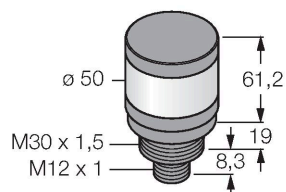

### Technické údaje

Typ	TL50YQ
ID č.	3010067
<b>Signal and display data</b>	
Účel použití	LED signálka
Funkce	světelný maják
Barva světla	žlutá
Stmívání	ne
Vlastnosti barvy 1	žlutá, průběžný, 5 lm
<b>Elektrické údaje</b>	
Napájecí napětí	18...30 VDC
DC jmenovitý provozní proud	≤ 45 mA
Napájecí napětí	21...27 VAC
Jmenovitý provozní proud AC	≤ 45 mA
Max. spotřeba proudu jedné barvy	45 mA
Typ vstupu	bipolární PNP / NPN
Reakční čas typicky	< 10 ms
<b>Mechanické údaje</b>	
Ize kaskádovat	ne
Pouzdro	válcové pouzdro, TL50
Rozměry	Ø 50 x 88.5 mm
Materiál pouzdra	plast, ABS, černá
Window material	polykarbonát, difuzní
Elektrické připojení	konektor, M12 x 1, PVC
Počet žil	4
Okolní teplota	-40... +50 °C
Relativní vlhkost vzduchu	0...95 %

## Příslušenství

Rozměrový náčrtek	Typ	ID č.	
	RKC4.4T-2/TEL	6625013	Připojovací kabel, zásuvka M12 přímá 4pinová, délka: 2 m, materiál kabelu: PVC, černá, cULus certifikát
	WKC4.4T-2/TEL	6625025	Připojovací kabel, zásuvka M12 úhlová 4pinová, délka: 2 m, materiál kabelu: PVC, černá, cULus certifikát