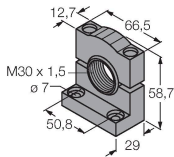

## Příslušenství

SMB30A

3032723

Montážní úhelník, nerez, pro závitová pouzdra M30

SMB30FA

3074005

Montagewinkel; Werkstoff VA 1.4401

SMB30SC

## Příslušenství

Rozměrový náčrtek	Typ	ID č.	
	RKC4.4T-2/TEL	6625013	Připojovací kabel, zásuvka M12 přímá 4pinová, délka: 2 m, materiál kabelu: PVC, černá, cULus certifikát
	WKC4.4T-2/TEL	6625025	Připojovací kabel, zásuvka M12 úhlová 4pinová, délka: 2 m, materiál kabelu: PVC, černá, cULus certifikát