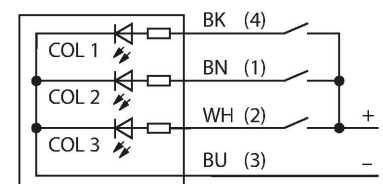

Schéma zapojení

Funkční princip

jednobarevná multifunkční signalizace
Robustní, levná a jednoduše montovatelná segmentová signalizace.
Světelné segmenty pro zřetelnou signalizaci stavu systému.
Možnost použití až pěti barev.
Kompaktní přístroj, není třeba žádný ovládací modul.
Jednoduchá montáž.
Schéma zapojení odpovídá PNP konfiguraci.