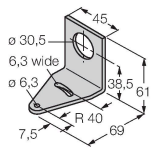

Technické údaje

Stupeň krytí	IP67
Testy / certifikáty	
Certifikáty	CE, seznam UL

Příslušenství

SMB30A

3032723

Montážní úhelník, nerez, pro závitová pouzdra M30