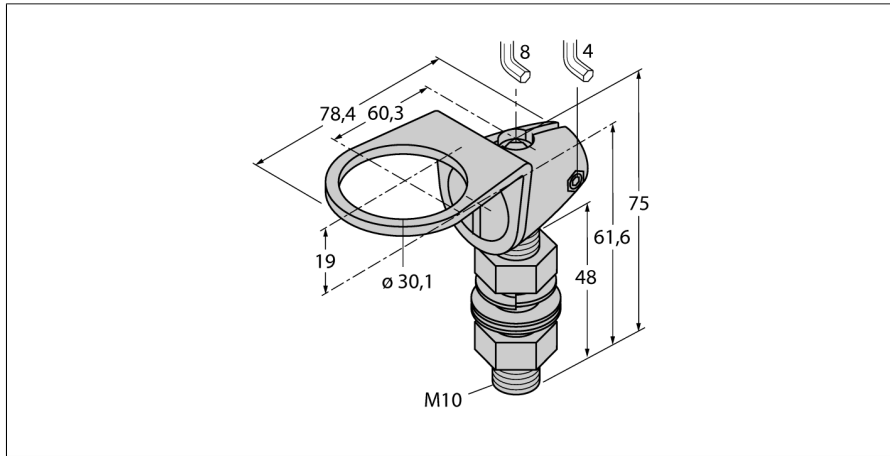

Příslušenství montážní úchytka SMB30FAM10

- montážní úchytka
- nerez ocel
- pro senzory s 30mm závitem
- závit M10 x 1,5

Typ	SMB30FAM10
ID č.	3011185
Pouzdro	příslušenství pro závitová pouzdra, SMB30FAM10