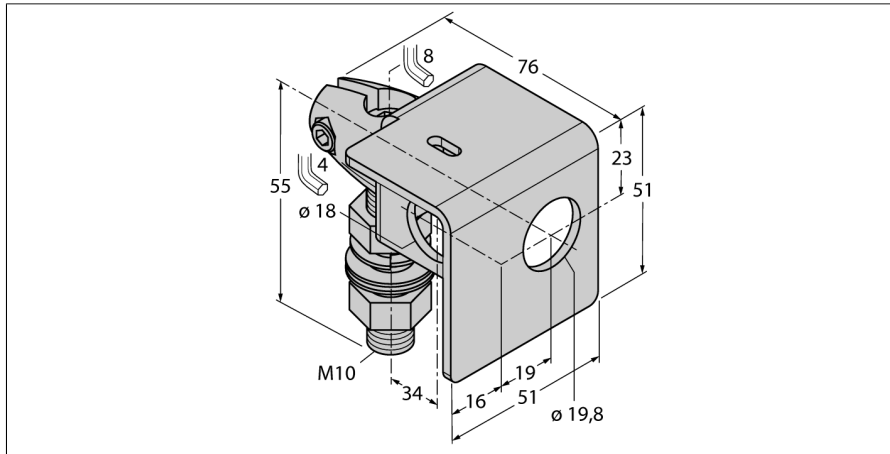

Příslušenství montážní úchytka SMB18AFAM10

- montážní úchytka
- válcováno za studena
- pro senzory s 18mm závitem
- závit M10 x 1,5

Typ	SMB18AFAM10
ID č.	3012558
Pouzdro	příslušenství pro závitová pouzdra, SMB18AFAM10