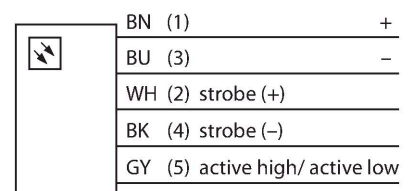

LEDBLA580SSD6-XQ

zpracování obrazu – lineární ploché světlo

Vlastnosti

- vysoká intenzita
- stupeň krytí: IP68
- barva: modrá
- Napájení: 24 VDC
- konektor M12x1

Schéma zapojení

Funkční princip

Vysoce intenzivní osvětlení v širokém rozsahu a velkých vzdálenostech.

Technické údaje

Typ	LEDBLA580SSD6-XQ
ID č.	3013525
Signal and display data	
Účel použití	zpracování obrazu
Funkce	lineární světlo
Barva světla	modrá
Vlnová délka	465...485 nm
Vyzařovací úhel	6,5°
Životnost LED (L70)	50000 h
Vlastnosti barvy 1	modrá
Speciální vlastnosti	Wash down
Elektrické údaje	
Napájecí napětí	24 VDC
DC jmenovitý provozní proud	≤ 2000 mA
Max. spotřeba proudu jedné barvy	2000 mA
Mechanické údaje	
Pouzdro	kvádrové pouzdro
Rozměry	621 x 76 x 34.9 mm
Materiál pouzdra	kov, nerez ocel
Window material	plast, difuzní
Elektrické připojení	konektor, M12 x 1, PVC
Počet žil	5
Okolní teplota	0... +50 °C
Stupeň krytí	IP68
Testy / certifikáty	
Certifikáty	CE, cULus listed