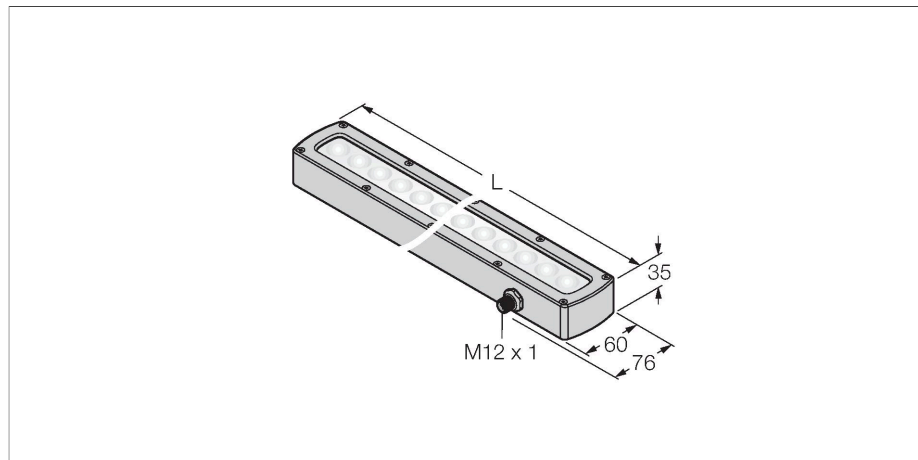

LEDBLA580SSD6-XQ

zpracování obrazu – lineární ploché světlo

Vlastnosti

- vysoká intenzita
- stupeň krytí: IP68
- barva: modrá
- Napájení: 24 VDC
- konektor M12x1

Schéma zapojení

Funkční princip

Vysoce intenzivní osvětlení v širokém rozsahu a velkých vzdálenostech.

Technické údaje

Typ	LEDBLA580SSD6-XQ
ID č.	3013525
Signal and display data	
Účel použití	zpracování obrazu
Funkce	lineární světlo
Barva světla	modrá
Vlnová délka	465...485 nm
Vyzařovací úhel	6,5°
Životnost LED (L70)	50000 h
Vlastnosti barvy 1	modrá
Speciální vlastnosti	Wash down
Elektrické údaje	
Napájecí napětí	24 VDC
DC jmenovitý provozní proud	≤ 2000 mA
Max. spotřeba proudu jedné barvy	2000 mA
Mechanické údaje	
Pouzdro	kvádrové pouzdro
Rozměry	621 x 76 x 34.9 mm
Materiál pouzdra	kov, nerez ocel
Window material	plast, difuzní
Elektrické připojení	konektor, M12 x 1, PVC
Počet žil	5
Okolní teplota	0... +50 °C
Stupeň krytí	IP68
Testy / certifikáty	
Certifikáty	CE, cULus listed