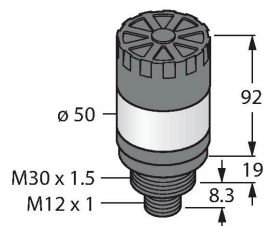

### Technické údaje

Typ	TL50HRAQ
ID č.	3014583
<b>Signal and display data</b>	
Účel použití	LED signálka
Funkce	světelný maják
Barva světla	červená
Stmívání	ne
Vlastnosti barvy 1	červená, průběžný, 32 lm
Zvuková signalizace	trvalý tón, 92 dB
<b>Elektrické údaje</b>	
Napájecí napětí	18...30 VDC
DC jmenovitý provozní proud	≤ 100 mA
Napájecí napětí	21...27 VAC
Max. spotřeba proudu jedné barvy	100 mA
Max. spotřeba proudu zvukové signalizace	25 mA
Typ vstupu	bipolární (PNP / NPN) 22
Reakční čas typicky	< 10 ms
<b>Mechanické údaje</b>	
Ize kaskádovat	ne
Pouzdro	válcové pouzdro, TL50
Rozměry	Ø 50 x 119.4 mm
Materiál pouzdra	plast, ABS, černá
Window material	polykarbonát, difuzní
Elektrické připojení	konektor, M12 x 1, PVC
Počet žil	4

### Vlastnosti

- černé plastové pouzdro
- ochrana vůči elektromagnetickému a vysokofrekvenčnímu rušení
- stupeň krytí IP50
- konektor M12x1
- jedna barva: červená (COL 1)
- napájecí napětí: napájecí napětí 18...30 VDC nebo 24 VAC při 45 mA na každou LED barvu
- vstupy: PNP / NPN
- zvuková signalizace, max. 92 dB

## Příslušenství

Rozměrový náčrtek	Typ	ID č.	
	RKC4.4T-2/TEL	6625013	Připojovací kabel, zásuvka M12 přímá 4pinová, délka: 2 m, materiál kabelu: PVC, černá, cULus certifikát
	WKC4.4T-2/TEL	6625025	Připojovací kabel, zásuvka M12 úhlová 4pinová, délka: 2 m, materiál kabelu: PVC, černá, cULus certifikát