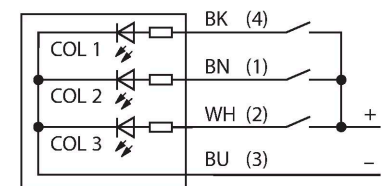

### Technické údaje

Typ	TL50HRAQ
ID č.	3014583
<b>Signal and display data</b>	
Účel použití	LED signálka
Funkce	světelný maják
Barva světla	červená
Stmívání	ne
Vlastnosti barvy 1	červená, průběžný, 32 lm
Zvuková signalizace	trvalý tón, 92 dB
<b>Elektrické údaje</b>	
Napájecí napětí	18...30 VDC
DC jmenovitý provozní proud	≤ 100 mA
Napájecí napětí	21...27 VAC
Max. spotřeba proudu jedné barvy	100 mA
Max. spotřeba proudu zvukové signalizace	25 mA
Typ vstupu	bipolární (PNP / NPN) 22
Reakční čas typicky	< 10 ms
<b>Mechanické údaje</b>	
Ize kaskádovat	ne
Pouzdro	válcové pouzdro, TL50
Rozměry	Ø 50 x 119.4 mm
Materiál pouzdra	plast, ABS, černá
Window material	polykarbonát, difuzní
Elektrické připojení	konektor, M12 x 1, PVC
Počet žil	4

### Vlastnosti

- černé plastové pouzdro
- ochrana vůči elektromagnetickému a vysokofrekvenčnímu rušení
- stupeň krytí IP50
- konektor M12x1
- jedna barva: červená (COL 1)
- napájecí napětí: napájecí napětí 18...30 VDC nebo 24 VAC při 45 mA na každou LED barvu
- vstupy: PNP / NPN
- zvuková signalizace, max. 92 dB

### Schéma zapojení

## Příslušenství

Rozměrový náčrtek	Typ	ID č.	
	RKC4.4T-2/TEL	6625013	Připojovací kabel, zásuvka M12 přímá 4pinová, délka: 2 m, materiál kabelu: PVC, černá, cULus certifikát
	WKC4.4T-2/TEL	6625025	Připojovací kabel, zásuvka M12 úhlová 4pinová, délka: 2 m, materiál kabelu: PVC, černá, cULus certifikát