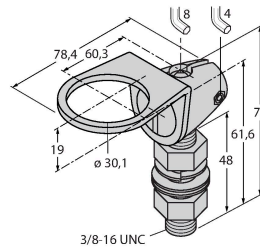

Technické údaje

Typ	TL50HRQP
ID č.	3014602
Signal and display data	
Účel použití	LED signálka
Funkce	světelný maják
Barva světla	červená
Stmívání	ne
Vlastnosti barvy 1	červená, průběžný, 32 lm
Elektrické údaje	
Napájecí napětí	18...30 VDC
DC jmenovitý provozní proud	≤ 100 mA
Napájecí napětí	21...27 VAC
Jmenovitý provozní proud AC	≤ 100 mA
Max. spotřeba proudu jedné barvy	100 mA
Typ vstupu	bipolární PNP / NPN
Reakční čas typicky	< 10 ms
Mechanické údaje	
Ize kaskádovat	ne
Pouzdro	válcové pouzdro, TL50H
Rozměry	Ø 50 x 80.1 mm
Materiál pouzdra	plast, ABS, černá
Window material	polykarbonát, difuzní
Elektrické připojení	kabel s konektorem, M12 x 1, 0.15 m, PVC
Počet žil	4
Okolní teplota	-40... +50 °C
Relativní vlhkost vzduchu	0...95 %

Technické údaje

Stupeň krytí IP67

Testy / certifikáty

Certifikáty CE, seznam UL

Příslušenství

SMB30A

3032723

Montážní úhelník, nerez, pro závitová pouzdra M30

SMB30FA

3074005

Montagewinkel; Werkstoff VA 1.4401

SMB30SC

3052521

Montážní úchytka, černý PBT, pro závitová pouzdra M30, otočná

Příslušenství

Rozměrový náčrtek

Typ

ID č.

RKC4.4T-2/TEL

6625013

Připojovací kabel, zásuvka M12 přímá 4pinová, délka: 2 m, materiál kabelu: PVC, černá, cULus certifikát

WKC4.4T-2/TEL

6625025

Připojovací kabel, zásuvka M12 úhlová 4pinová, délka: 2 m, materiál kabelu: PVC, černá, cULus certifikát