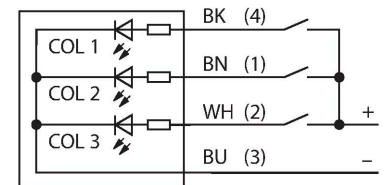

TL50HRQP

LED – Vysocesvítivý světelný maják

Vlastnosti

- černé plastové pouzdro
- ochrana vůči elektromagnetickému a vysokofrekvenčnímu rušení
- stupeň krytí IP67
- konektor M12 x 1 na 150 mm kabelu
- jedna barva: červená (COL 1)
- napájecí napětí: napájecí napětí 18...30 VDC nebo 24 VAC při 45 mA na každou LED barvu
- vstupy: PNP / NPN

Schéma zapojení

Funkční princip

jednobarevná multifunkční signalizace
 Robustní, levná a jednoduše montovatelná segmentová signalizace.
 Světelné segmenty pro zřetelnou signalizaci stavu systému.
 Možnost použití až pěti barev.
 Kompaktní přístroj, není třeba žádný ovládací modul.
 Jednoduchá montáž.
 Schéma zapojení odpovídá PNP konfiguraci.

Technické údaje

Typ	TL50HRQP
ID č.	3014602
Signal and display data	
Účel použití	LED signálka
Funkce	světelný maják
Barva světla	červená
Stmívání	ne
Vlastnosti barvy 1	červená, průběžný, 32 lm
Elektrické údaje	
Napájecí napětí	18...30 VDC
DC jmenovitý provozní proud	≤ 100 mA
Napájecí napětí	21...27 VAC
Jmenovitý provozní proud AC	≤ 100 mA
Max. spotřeba proudu jedné barvy	100 mA
Typ vstupu	bipolární PNP / NPN
Reakční čas typicky	< 10 ms
Mechanické údaje	
Ize kaskádovat	ne
Pouzdro	válcové pouzdro, TL50H
Rozměry	Ø 50 x 80.1 mm
Materiál pouzdra	plast, ABS, černá
Window material	polykarbonát, difuzní
Elektrické připojení	kabel s konektorem, M12 x 1, 0.15 m, PVC
Počet žil	4
Okolní teplota	-40... +50 °C
Relativní vlhkost vzduchu	0...95 %

Typ

ID č.

RKC4.4T-2/TEL

6625013

Připojovací kabel, zásuvka M12 přímá 4pinová, délka: 2 m, materiál kabelu: PVC, černá, cULus certifikát

WKC4.4T-2/TEL

6625025

Připojovací kabel, zásuvka M12 úhlová 4pinová, délka: 2 m, materiál kabelu: PVC, černá, cULus certifikát