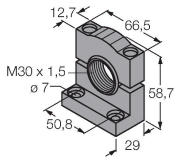

SMB30FA

3074005

Montagewinkel; Werkstoff VA 1.4401

SMB30SC

3052521

Montážní úchytka, černý PBT, pro závitová pouzdra M30, otočná

Příslušenství

Rozměrový náčrtek

Typ

ID č.

RKC4.4T-2/TEL

6625013

Připojovací kabel, zásuvka M12 přímá 4pinová, délka: 2 m, materiál kabelu: PVC, černá, cULus certifikát

WKC4.4T-2/TEL

6625025

Připojovací kabel, zásuvka M12 úhlová 4pinová, délka: 2 m, materiál kabelu: PVC, černá, cULus certifikát