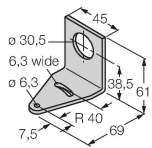

Technické údaje

Typ	TL50HRQP
ID č.	3014602
Signal and display data	
Účel použití	LED signálka
Funkce	světelný maják
Barva světla	červená
Stmívání	ne
Vlastnosti barvy 1	červená, průběžný, 32 lm
Elektrické údaje	
Napájecí napětí	18...30 VDC
DC jmenovitý provozní proud	≤ 100 mA
Napájecí napětí	21...27 VAC
Jmenovitý provozní proud AC	≤ 100 mA
Max. spotřeba proudu jedné barvy	100 mA
Typ vstupu	bipolární PNP / NPN
Reakční čas typicky	< 10 ms
Mechanické údaje	
Ize kaskádovat	ne
Pouzdro	válcové pouzdro, TL50H
Rozměry	Ø 50 x 80.1 mm
Materiál pouzdra	plast, ABS, černá
Window material	polykarbonát, difuzní
Elektrické připojení	kabel s konektorem, M12 x 1, 0.15 m, PVC
Počet žil	4
Okolní teplota	-40... +50 °C
Relativní vlhkost vzduchu	0...95 %

Technické údaje

Stupeň krytí IP67

Testy / certifikáty

Certifikáty CE, seznam UL

Příslušenství

SMB30A

3032723

Montážní úhelník, nerez, pro závitová pouzdra M30

SMB30FA

3074005

Montagewinkel; Werkstoff VA 1.4401

SMB30SC

3052521

Montážní úchytka, černý PBT, pro závitová pouzdra M30, otočná

Příslušenství

Rozměrový náčrtek

Typ

ID č.

RKC4.4T-2/TEL

6625013

Připojovací kabel, zásuvka M12 přímá 4pinová, délka: 2 m, materiál kabelu: PVC, černá, cULus certifikát

WKC4.4T-2/TEL

6625025

Připojovací kabel, zásuvka M12 úhlová 4pinová, délka: 2 m, materiál kabelu: PVC, černá, cULus certifikát