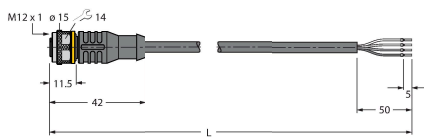

Technické údaje

Stupeň krytí IP67

Testy / certifikáty

Certifikáty CE, seznam UL

Příslušenství

SMB30A

3032723

Montážní úhelník, nerez, pro závitová pouzdra M30

SMB30FA

3074005

Montagewinkel; Werkstoff VA 1.4401

SMB30SC

3052521

Montážní úchytka, černý PBT, pro závitová pouzdra M30, otočná

Příslušenství

Rozměrový náčrtek

Typ

ID č.

RKC4.4T-2/TEL

6625013

Připojovací kabel, zásuvka M12 přímá 4pinová, délka: 2 m, materiál kabelu: PVC, černá, cULus certifikát

WKC4.4T-2/TEL

6625025

Připojovací kabel, zásuvka M12 úhlová 4pinová, délka: 2 m, materiál kabelu: PVC, černá, cULus certifikát