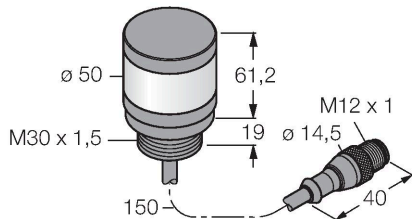

TL50HRQP

LED – Vysocesvítivý světelný maják

Vlastnosti

- černé plastové pouzdro
- ochrana vůči elektromagnetickému a vysokofrekvenčnímu rušení
- stupeň krytí IP67
- konektor M12 x 1 na 150 mm kabelu
- jedna barva: červená (COL 1)
- napájecí napětí: napájecí napětí 18...30 VDC nebo 24 VAC při 45 mA na každou LED barvu
- vstupy: PNP / NPN

Technické údaje

Typ	TL50HRQP
ID č.	3014602
Signal and display data	
Účel použití	LED signálka
Funkce	světelný maják
Barva světla	červená
Stmívání	ne
Vlastnosti barvy 1	červená, průběžný, 32 lm
Elektrické údaje	
Napájecí napětí	18...30 VDC
DC jmenovitý provozní proud	≤ 100 mA
Napájecí napětí	21...27 VAC
Jmenovitý provozní proud AC	≤ 100 mA
Max. spotřeba proudu jedné barvy	100 mA
Typ vstupu	bipolární PNP / NPN
Reakční čas typicky	< 10 ms
Mechanické údaje	
Ize kaskádovat	ne
Pouzdro	válcové pouzdro, TL50H
Rozměry	Ø 50 x 80.1 mm
Materiál pouzdra	plast, ABS, černá
Window material	polykarbonát, difuzní
Elektrické připojení	kabel s konektorem, M12 x 1, 0.15 m, PVC
Počet žil	4
Okolní teplota	-40... +50 °C
Relativní vlhkost vzduchu	0...95 %

Technické údaje

Stupeň krytí IP67

Testy / certifikáty

Certifikáty CE, seznam UL

Příslušenství

SMB30A

3032723

Montážní úhelník, nerez, pro závitová pouzdra M30

Typ

ID č.

RKC4.4T-2/TEL

6625013

Připojovací kabel, zásuvka M12 přímá 4pinová, délka: 2 m, materiál kabelu: PVC, černá, cULus certifikát

WKC4.4T-2/TEL

6625025

Připojovací kabel, zásuvka M12 úhlová 4pinová, délka: 2 m, materiál kabelu: PVC, černá, cULus certifikát