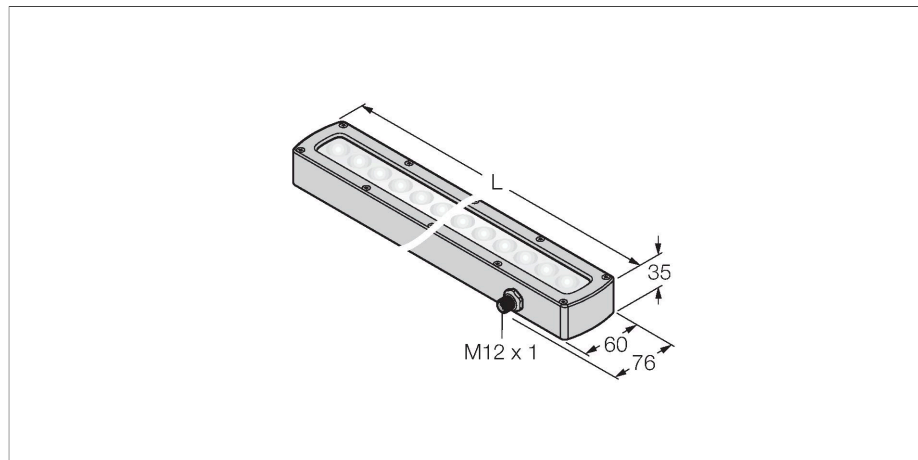

## zpracování obrazu – lineární ploché světlo

### Vlastnosti

- vysoká intenzita
- stupeň krytí: IP68
- barva: zelená
- Napájení: 24 VDC
- konektor M12x1

### Technické údaje

Typ	LEDGLA580SSD6-XQ
ID č.	3015061
<b>Signal and display data</b>	
Účel použití	zpracování obrazu
Funkce	lineární světlo
Barva světla	zelená
Vlnová délka	520...535 nm
Vyzařovací úhel	6,5°
Životnost LED (L70)	50000 h
Vlastnosti barvy 1	zelená
Speciální vlastnosti	Wash down
<b>Elektrické údaje</b>	
Napájecí napětí	24 VDC
DC jmenovitý provozní proud	≤ 2000 mA
Max. spotřeba proudu jedné barvy	2000 mA
<b>Mechanické údaje</b>	
Pouzdro	kvádrové pouzdro
Rozměry	621 x 76 x 34.9 mm
Materiál pouzdra	kov, nerez ocel
Window material	plast, difuzní
Elektrické připojení	konektor, M12 x 1, PVC
Počet žil	5
Okolní teplota	0... +50 °C
Stupeň krytí	IP68
<b>Testy / certifikáty</b>	
Certifikáty	CE, cULus listed