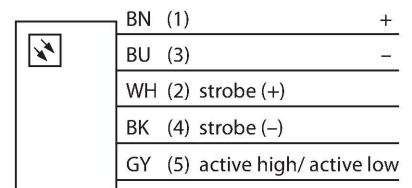

Schéma zapojení

Funkční princip

Vysoce intenzivní osvětlení v širokém rozsahu a velkých vzdálenostech.

Technické údaje

Typ	LEDGLA580SSD6-XQ
ID č.	3015061
Signal and display data	
Účel použití	zpracování obrazu
Funkce	lineární světlo
Barva světla	zelená
Vlnová délka	520...535 nm
Vyzařovací úhel	6,5°
Životnost LED (L70)	50000 h
Vlastnosti barvy 1	zelená
Speciální vlastnosti	Wash down
Elektrické údaje	
Napájecí napětí	24 VDC
DC jmenovitý provozní proud	≤ 2000 mA
Max. spotřeba proudu jedné barvy	2000 mA
Mechanické údaje	
Pouzdro	kvádrové pouzdro
Rozměry	621 x 76 x 34.9 mm
Materiál pouzdra	kov, nerez ocel
Window material	plast, difuzní
Elektrické připojení	konektor, M12 x 1, PVC
Počet žil	5
Okolní teplota	0... +50 °C
Stupeň krytí	IP68
Testy / certifikáty	
Certifikáty	CE, cULus listed