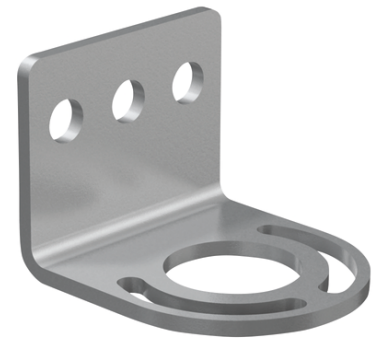

SMBWLS28RA

Příslušenství – montážní úhelníky

Vlastnosti

- úhlové
- pro montáž světel WLS28 na stěnu nebo strop
- 2 kusy součástí dodávky
- šrouby součástí dodávky

Technické údaje

Typ	SMBWLS28RA
ID č.	3015764