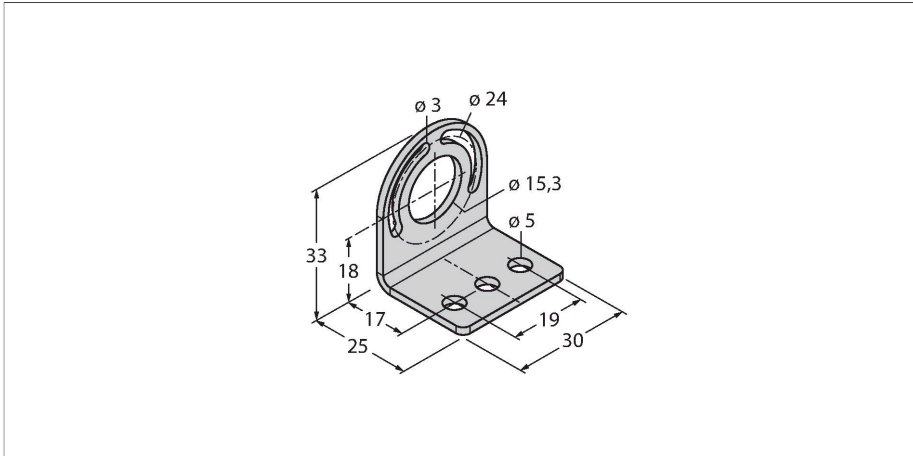

SMBWLS28RA

Příslušenství – montážní úhelníky

Vlastnosti

- úhlové
- pro montáž světel WLS28 na stěnu nebo strop
- 2 kusy součástí dodávky
- šrouby součástí dodávky

Technické údaje

Typ	SMBWLS28RA
ID č.	3015764