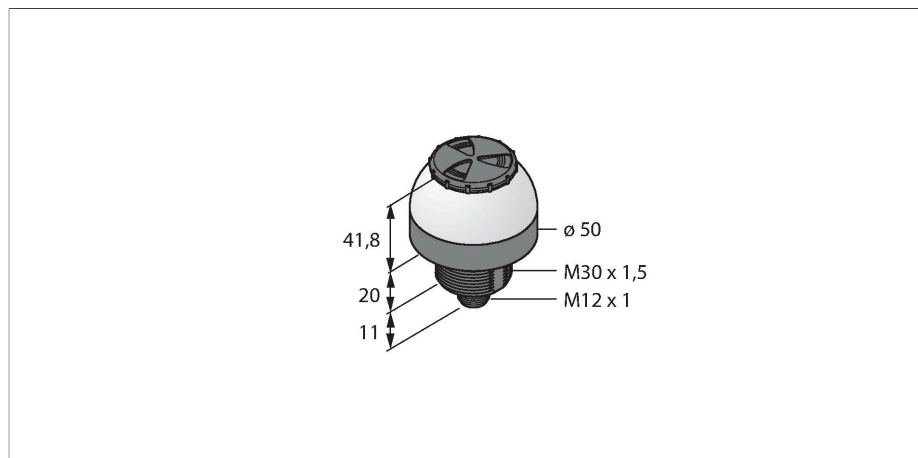

K50LGRALSYPQ

LED – Poziční světlo se zvukovou signalizací

Vlastnosti

- LED viditelné ze všech stran
- trvalý tón: 94 dB
- lze nastavit
- závit M30 x 1,5
- stupeň krytí IP67
- barvy: zelená (COL 1) / červená (COL 2) / žlutá (COL 3)
- zástrčka M12x1, 5pinová
- napájecí napětí 12...30 VDC

Schéma zapojení

Funkční princip

LED majáky, se díky robustnímu provedení se stupněm krytí IP67 / IP69K, používají pro vnitřní i vnější aplikace. Po dobu trvání PNP vstupů svítí jedna ze dvou barev, v závislosti na způsobu připojení.

Technické údaje

Typ	K50LGRALSYPQ
ID č.	3019118
Signal and display data	
Účel použití	LED signálka
Funkce	bodové světlo
Barva světla	zelená červená žlutá
Stmívání	ne
Vlastnosti barvy 1	zelená, průběžný
Vlastnosti barvy 2	červená
Vlastnosti barvy 3	žlutá
Vlastnosti barvy 4	žlutá
Zvuková signalizace	trvalý tón, 94 dB
Speciální vlastnosti	Wash down
Elektrické údaje	
Napájecí napětí	12...30 VDC
DC jmenovitý provozní proud	≤ 65 mA
Max. spotřeba proudu jedné barvy	35 mA
Max. spotřeba proudu zvukové signalizace	35 mA
Typ vstupu	PNP
Reakční čas typicky	< 1 ms
Mechanické údaje	
Lze kaskádovat	ne
Pouzdro	polokoule, K50L
Rozměry	Ø 50 x 73 mm
Materiál pouzdra	plast, PC

Příslušenství

SMB30A	3032723	SMB30SC	3052521
	Montážní úhelník, nerez, pro závitová pouzdra M30		Montážní úchytka, černý PBT, pro závitová pouzdra M30, otočná

Příslušenství

Rozměrový náčrtek	Typ	ID č.	
	RKC4.5T-2/TEL	6625016	Připojovací kabel, zásuvka M12 přímá 5pinová, délka: 2 m, materiál kabelu: PVC, černá, cULus certifikát
	WKC4.5T-2/TEL	6625028	Připojovací kabel, zásuvka M12 úhlová 5pinová, délka: 2 m, materiál kabelu: PVC, černá, cULus certifikát