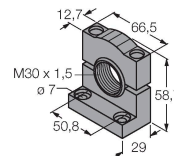

Technické údaje

Typ	K50LGRALSYPQ
ID č.	3019118
Signal and display data	
Účel použití	LED signálka
Funkce	bodové světlo
Barva světla	zelená červená žlutá
Stmívání	ne
Vlastnosti barvy 1	zelená, průběžný
Vlastnosti barvy 2	červená
Vlastnosti barvy 3	žlutá
Vlastnosti barvy 4	žlutá
Zvuková signalizace	trvalý tón, 94 dB
Speciální vlastnosti	Wash down
Elektrické údaje	
Napájecí napětí	12...30 VDC
DC jmenovitý provozní proud	≤ 65 mA
Max. spotřeba proudu jedné barvy	35 mA
Max. spotřeba proudu zvukové signalizace	35 mA
Typ vstupu	PNP
Reakční čas typicky	< 1 ms
Mechanické údaje	
Lze kaskádovat	ne
Pouzdro	polokoule, K50L
Rozměry	Ø 50 x 73 mm
Materiál pouzdra	plast, PC

Technické údaje

	termoplastický materiál, černá
Window material	polykarbonát, difuzní
Elektrické připojení	konektor, M12 x 1, PVC
Počet žil	5
Okolní teplota	-20... +50 °C
Relativní vlhkost vzduchu	0...95 %
Stupeň krytí	IP67
Testy / certifikáty	
Certifikáty	CE, seznam UL

Příslušenství

SMB30A	3032723	SMB30SC	3052521
	Montážní úhelník, nerez, pro závitová pouzdra M30		Montážní úchytka, černý PBT, pro závitová pouzdra M30, otočná

Příslušenství

Rozměrový náčrtek	Typ	ID č.	
	RKC4.5T-2/TEL	6625016	Připojovací kabel, zásuvka M12 přímá 5pinová, délka: 2 m, materiál kabelu: PVC, černá, cULus certifikát
	WKC4.5T-2/TEL	6625028	Připojovací kabel, zásuvka M12 úhlová 5pinová, délka: 2 m, materiál kabelu: PVC, černá, cULus certifikát