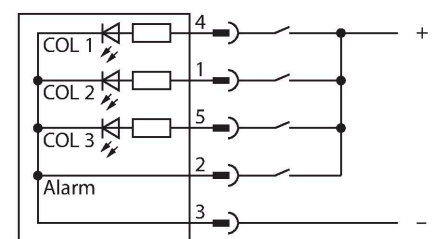

K50LGRALSYPQ

LED – Poziční světlo se zvukovou signalizací

Vlastnosti

- LED viditelné ze všech stran
- trvalý tón: 94 dB
- lze nastavit
- závit M30 x 1,5
- stupeň krytí IP67
- barvy: zelená (COL 1) / červená (COL 2) / žlutá (COL 3)
- zástrčka M12x1, 5pinová
- napájecí napětí 12...30 VDC

Schéma zapojení

Funkční princip

LED majáky, se díky robustnímu provedení se stupněm krytí IP67 / IP69K, používají pro vnitřní i vnější aplikace. Po dobu trvání PNP vstupů svítí jedna ze dvou barev, v závislosti na způsobu připojení.

Technické údaje

Typ	K50LGRALSYPQ
ID č.	3019118
Signal and display data	
Účel použití	LED signálka
Funkce	bodové světlo
Barva světla	zelená červená žlutá
Stmívání	ne
Vlastnosti barvy 1	zelená, průběžný
Vlastnosti barvy 2	červená
Vlastnosti barvy 3	žlutá
Vlastnosti barvy 4	žlutá
Zvuková signalizace	trvalý tón, 94 dB
Speciální vlastnosti	Wash down
Elektrické údaje	
Napájecí napětí	12...30 VDC
DC jmenovitý provozní proud	≤ 65 mA
Max. spotřeba proudu jedné barvy	35 mA
Max. spotřeba proudu zvukové signalizace	35 mA
Typ vstupu	PNP
Reakční čas typicky	< 1 ms
Mechanické údaje	
Lze kaskádovat	ne
Pouzdro	polokoule, K50L
Rozměry	Ø 50 x 73 mm
Materiál pouzdra	plast, PC

Příslušenství

SMB30A	3032723	SMB30SC	3052521
	Montážní úhelník, nerez, pro závitová pouzdra M30		Montážní úchytka, černý PBT, pro závitová pouzdra M30, otočná

Příslušenství

Rozměrový náčrtek	Typ	ID č.	
	RKC4.5T-2/TEL	6625016	Připojovací kabel, zásuvka M12 přímá 5pinová, délka: 2 m, materiál kabelu: PVC, černá, cULus certifikát
	WKC4.5T-2/TEL	6625028	Připojovací kabel, zásuvka M12 úhlová 5pinová, délka: 2 m, materiál kabelu: PVC, černá, cULus certifikát