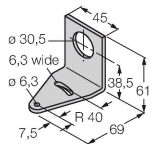

Technické údaje

Typ	K50LGRALSYPQ
ID č.	3019118
Signal and display data	
Účel použití	LED signálka
Funkce	bodové světlo
Barva světla	zelená červená žlutá
Stmívání	ne
Vlastnosti barvy 1	zelená, průběžný
Vlastnosti barvy 2	červená
Vlastnosti barvy 3	žlutá
Vlastnosti barvy 4	žlutá
Zvuková signalizace	trvalý tón, 94 dB
Speciální vlastnosti	Wash down
Elektrické údaje	
Napájecí napětí	12...30 VDC
DC jmenovitý provozní proud	≤ 65 mA
Max. spotřeba proudu jedné barvy	35 mA
Max. spotřeba proudu zvukové signalizace	35 mA
Typ vstupu	PNP
Reakční čas typicky	< 1 ms
Mechanické údaje	
Lze kaskádovat	ne
Pouzdro	polokoule, K50L
Rozměry	Ø 50 x 73 mm
Materiál pouzdra	plast, PC

Technické údaje

	termoplastický materiál, černá
Window material	polykarbonát, difuzní
Elektrické připojení	konektor, M12 x 1, PVC
Počet žil	5
Okolní teplota	-20... +50 °C
Relativní vlhkost vzduchu	0...95 %
Stupeň krytí	IP67
Testy / certifikáty	
Certifikáty	CE, seznam UL

Příslušenství

SMB30A	3032723	SMB30SC	3052521
	Montážní úhelník, nerez, pro závitová pouzdra M30		Montážní úchytka, černý PBT, pro závitová pouzdra M30, otočná

Příslušenství

Rozměrový náčrtek	Typ	ID č.	
	RKC4.5T-2/TEL	6625016	Připojovací kabel, zásuvka M12 přímá 5pinová, délka: 2 m, materiál kabelu: PVC, černá, cULus certifikát
	WKC4.5T-2/TEL	6625028	Připojovací kabel, zásuvka M12 úhlová 5pinová, délka: 2 m, materiál kabelu: PVC, černá, cULus certifikát