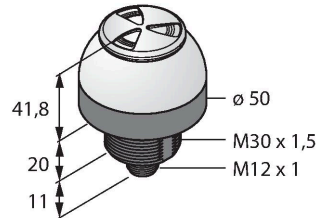

K50LGRASYPQ

LED – Poziční světlo se zvukovou signalizací

Vlastnosti

- LED viditelné ze všech stran
- trvalý tón: 65 dB
- lze nastavit
- závit M30 x 1,5
- stupeň krytí IP69K
- barvy: zelená (COL 1) / červená (COL 2) / žlutá (COL 3)
- zástrčka M12x1, 5pinová
- napájecí napětí 12...30 VDC

Technické údaje

Typ	K50LGRASYPQ
ID č.	3019124
Signal and display data	
Účel použití	LED signálka
Funkce	bodové světlo
Barva světla	zelená červená žlutá
Stmívání	ne
Vlastnosti barvy 1	zelená, průběžný
Vlastnosti barvy 2	červená
Vlastnosti barvy 3	žlutá
Vlastnosti barvy 4	žlutá
Zvuková signalizace	trvalý tón, 65 dB
Speciální vlastnosti	Wash down
Elektrické údaje	
Napájecí napětí	12...30 VDC
DC jmenovitý provozní proud	≤ 65 mA
Max. spotřeba proudu jedné barvy	35 mA
Max. spotřeba proudu zvukové signalizace	35 mA
Typ vstupu	PNP
Reakční čas typicky	< 1 ms
Mechanické údaje	
Lze kaskádovat	ne
Pouzdro	polokoule, K50L
Rozměry	Ø 50 x 73 mm
Materiál pouzdra	plast, PC

Technické údaje

	PC, černá
Window material	polykarbonát, difuzní
Elektrické připojení	konektor, M12 x 1, PVC
Počet žil	5
Okolní teplota	-20... +50 °C
Relativní vlhkost vzduchu	0...95 %
Stupeň krytí	IP67 IP69
Testy / certifikáty	
Certifikáty	CE, seznam UL

Příslušenství

SMB30A	3032723	SMB30SC	3052521
Montážní úhelník, nerez, pro závitová pouzdra M30		Montážní úchytka, černý PBT, pro závitová pouzdra M30, otočná	

Příslušenství

Rozměrový náčrtek	Typ	ID č.	
	RKC4.5T-2/TEL	6625016	Připojovací kabel, zásuvka M12 přímá 5pinová, délka: 2 m, materiál kabelu: PVC, černá, cULus certifikát
	WKC4.5T-2/TEL	6625028	Připojovací kabel, zásuvka M12 úhlová 5pinová, délka: 2 m, materiál kabelu: PVC, černá, cULus certifikát