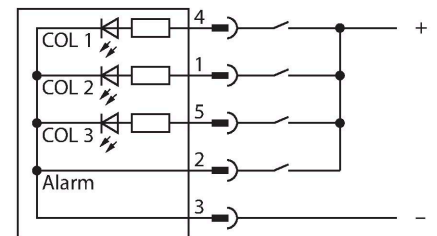

K50LGRASYPQ

LED – Poziční světlo se zvukovou signalizací

Vlastnosti

- LED viditelné ze všech stran
- trvalý tón: 65 dB
- lze nastavit
- závit M30 x 1,5
- stupeň krytí IP69K
- barvy: zelená (COL 1) / červená (COL 2) / žlutá (COL 3)
- zástrčka M12x1, 5pinová
- napájecí napětí 12...30 VDC

Schéma zapojení

Funkční princip

LED majáky, se díky robustnímu provedení se stupněm krytí IP67 / IP69K, používají pro vnitřní i vnější aplikace. Po dobu trvání PNP vstupů svítí jedna ze dvou barev, v závislosti na způsobu připojení.

Technické údaje

Typ	K50LGRASYPQ
ID č.	3019124
Signal and display data	
Účel použití	LED signálka
Funkce	bodové světlo
Barva světla	zelená červená žlutá
Stmívání	ne
Vlastnosti barvy 1	zelená, průběžný
Vlastnosti barvy 2	červená
Vlastnosti barvy 3	žlutá
Vlastnosti barvy 4	žlutá
Zvuková signalizace	trvalý tón, 65 dB
Speciální vlastnosti	Wash down
Elektrické údaje	
Napájecí napětí	12...30 VDC
DC jmenovitý provozní proud	≤ 65 mA
Max. spotřeba proudu jedné barvy	35 mA
Max. spotřeba proudu zvukové signalizace	35 mA
Typ vstupu	PNP
Reakční čas typicky	< 1 ms
Mechanické údaje	
Lze kaskádovat	ne
Pouzdro	polokoule, K50L
Rozměry	Ø 50 x 73 mm
Materiál pouzdra	plast, PC

Příslušenství

SMB30A	3032723	SMB30SC	3052521
Montážní úhelník, nerez, pro závitová pouzdra M30		Montážní úchytka, černý PBT, pro závitová pouzdra M30, otočná	

Příslušenství

Rozměrový náčrtek	Typ	ID č.	
	RKC4.5T-2/TEL	6625016	Připojovací kabel, zásuvka M12 přímá 5pinová, délka: 2 m, materiál kabelu: PVC, černá, cULus certifikát
	WKC4.5T-2/TEL	6625028	Připojovací kabel, zásuvka M12 úhlová 5pinová, délka: 2 m, materiál kabelu: PVC, černá, cULus certifikát