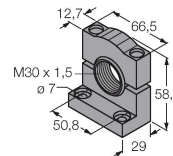

Technické údaje

Typ	K50LGRASYPQ
ID č.	3019124
Signal and display data	
Účel použití	LED signálka
Funkce	bodové světlo
Barva světla	zelená červená žlutá
Stmívání	ne
Vlastnosti barvy 1	zelená, průběžný
Vlastnosti barvy 2	červená
Vlastnosti barvy 3	žlutá
Vlastnosti barvy 4	žlutá
Zvuková signalizace	trvalý tón, 65 dB
Speciální vlastnosti	Wash down
Elektrické údaje	
Napájecí napětí	12...30 VDC
DC jmenovitý provozní proud	≤ 65 mA
Max. spotřeba proudu jedné barvy	35 mA
Max. spotřeba proudu zvukové signalizace	35 mA
Typ vstupu	PNP
Reakční čas typicky	< 1 ms
Mechanické údaje	
Lze kaskádovat	ne
Pouzdro	polokoule, K50L
Rozměry	Ø 50 x 73 mm
Materiál pouzdra	plast, PC

Technické údaje

	PC, černá
Window material	polykarbonát, difuzní
Elektrické připojení	konektor, M12 x 1, PVC
Počet žil	5
Okolní teplota	-20... +50 °C
Relativní vlhkost vzduchu	0...95 %
Stupeň krytí	IP67 IP69
Testy / certifikáty	
Certifikáty	CE, seznam UL

Příslušenství

SMB30A	3032723	SMB30SC	3052521
Montážní úhelník, nerez, pro závitová pouzdra M30		Montážní úchytka, černý PBT, pro závitová pouzdra M30, otočná	

Příslušenství

Rozměrový náčrtek	Typ	ID č.	
	RKC4.5T-2/TEL	6625016	Připojovací kabel, zásuvka M12 přímá 5pinová, délka: 2 m, materiál kabelu: PVC, černá, cULus certifikát
	WKC4.5T-2/TEL	6625028	Připojovací kabel, zásuvka M12 úhlová 5pinová, délka: 2 m, materiál kabelu: PVC, černá, cULus certifikát