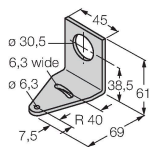

Technické údaje

Typ	K50LGRASYPQ
ID č.	3019124
Signal and display data	
Účel použití	LED signálka
Funkce	bodové světlo
Barva světla	zelená červená žlutá
Stmívání	ne
Vlastnosti barvy 1	zelená, průběžný
Vlastnosti barvy 2	červená
Vlastnosti barvy 3	žlutá
Vlastnosti barvy 4	žlutá
Zvuková signalizace	trvalý tón, 65 dB
Speciální vlastnosti	Wash down
Elektrické údaje	
Napájecí napětí	12...30 VDC
DC jmenovitý provozní proud	≤ 65 mA
Max. spotřeba proudu jedné barvy	35 mA
Max. spotřeba proudu zvukové signalizace	35 mA
Typ vstupu	PNP
Reakční čas typicky	< 1 ms
Mechanické údaje	
Lze kaskádovat	ne
Pouzdro	polokoule, K50L
Rozměry	Ø 50 x 73 mm
Materiál pouzdra	plast, PC

Technické údaje

	PC, černá
Window material	polykarbonát, difuzní
Elektrické připojení	konektor, M12 x 1, PVC
Počet žil	5
Okolní teplota	-20... +50 °C
Relativní vlhkost vzduchu	0...95 %
Stupeň krytí	IP67 IP69
Testy / certifikáty	
Certifikáty	CE, seznam UL

Příslušenství

SMB30A	3032723	SMB30SC	3052521
Montážní úhelník, nerez, pro závitová pouzdra M30		Montážní úchytka, černý PBT, pro závitová pouzdra M30, otočná	

Příslušenství

Rozměrový náčrtek	Typ	ID č.	
	RKC4.5T-2/TEL	6625016	Připojovací kabel, zásuvka M12 přímá 5pinová, délka: 2 m, materiál kabelu: PVC, černá, cULus certifikát
	WKC4.5T-2/TEL	6625028	Připojovací kabel, zásuvka M12 úhlová 5pinová, délka: 2 m, materiál kabelu: PVC, černá, cULus certifikát