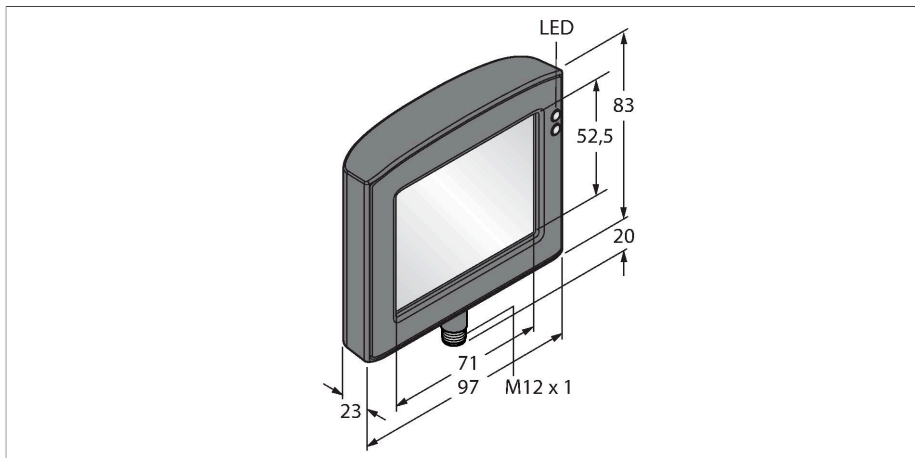

RDM35

zpracování obrazu – dotykový displej

Vlastnosti

- obrazovka s úhlopříčkou 3,5"
- formát: 4:3
- rozlišení: 320x240 RGB

Funkční princip

Pro aplikace, kde není přístup ke kameře a nastavovací prvky na přístroji nejsou dostupné, je možné použít samostatný displej RDM35. S jeho pomocí lze jednoduše provést veškerá nastavení. Nakonec lze displej jednoduše vyjmout z dokovací stanice a použít pro nastavení jiné kamery. Displej je ale možné použít i pro kontinuální kontrolu snímání.

Technické údaje

Typ	RDM35
ID č.	3029512
Indikace provozní připravenosti	LED, zelená
Indikace stavu výstupu	LED, zelená
Signalizace poruchy	LED, červená
Rozměry	24 x 98 x 83 mm
Materiál pouzdra	kov, CuZn
Okolní teplota	0... +50 °C
Stupeň krytí	IP20

Příslušenství

Rozměrový náčrtek	Typ	ID č.	
	IVURDM-QD-803	3028673	Prodlužovací kabel pro displej RDM35, M12 × 1, 8pinový, délka: 0,91 m