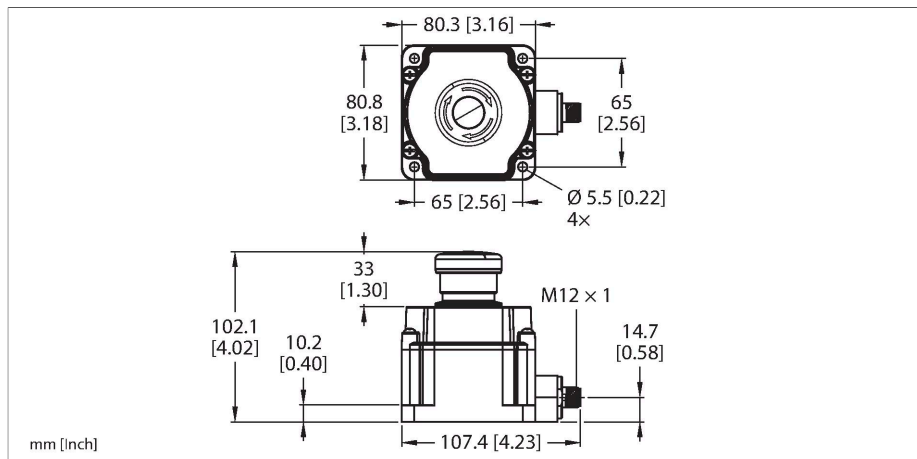

SSA-EB1PLYR-02ED1Q5B

bezpečnostní systémy – Tlačítko Stop osvětlený

Technické údaje

Typ	SSA-EB1PLYR-02ED1Q5B
ID č.	3030028
Funkce	tlačítko nouzového vypnutí prosvětlené
Barva světla	červená
Napájecí napětí	12...30 VDC
DC jmenovitý provozní proud	≤ 65 mA
Výstupní funkce	2x rozpínací kontakt, bezpotenciálový
Zatížitelnost kontaktu	1.5A/250V AC-15, 1A/30V DC-13
Jmenovité izolační napětí	250 V
Konv.termický proud	3 A
Impulsní výdržné napětí	2.5 kV
Izolační odpor	100 MΩ
Pouzdro	kvádrové pouzdro
Rozměry	80.3 x 80.8 mm
Materiál pouzdra	plast, PC
Mechanická životnost	0,25 * 10 ⁶ Spínací cyklus
B10d hodnota	0,1 * 10 ⁶ Spínací cyklus
Stupeň znečištění	3
Ize kaskádovat	ano
Elektrické připojení	konektor, M12 x 1
Okolní teplota	-25... +55 °C
Relativní vlhkost vzduchu	45...85 %
Stupeň krytí	IP65
Testy / certifikáty	
Odolnost vůči vibracím	10 to 500 Hz, 0.35 mm amplitude, 50 g acceleration

Vlastnosti

- stupeň krytí IP65
- kompatibilní s komunikační bránou Siemens ET 200pro PROFIsafe
- osvětlení: žlutá / červená (bliká)
- 2x bezpečnostní výstup (rozpínací, bezpotenciálový)
- zástrčka M12 x 1, 5pinová

Technické údaje

Odolnost proti rázům	15 g (11 ms)
Certifikáty	CE, cULus

Příslušenství

Rozměrový náčrtek	Typ	ID č.	
	WKC4.5T-2/TEL	6625028	Připojovací kabel, zásuvka M12 úhlová 5pinová, délka kabelu: 2 m, materiál kabelu: černé PVC; cULus certifikát; k dispozici i jiné délky kabelu a provedení, viz www.turck.cz
	RKC4.5T-2/TEL	6625016	Připojovací kabel, zásuvka M12 přímá 5pinová, délka kabelu: 2 m, materiál kabelu: černé PVC; cULus certifikát; k dispozici i jiné délky kabelu a provedení, viz www.turck.cz