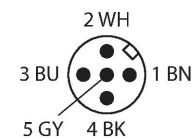

SSA-EB1PLYR-02ED1Q5B

bezpečnostní systémy – Tlačítko Stop osvětlený

Technické údaje

Typ	SSA-EB1PLYR-02ED1Q5B
ID č.	3030028
Funkce	tlačítko nouzového vypnutí prosvětlené
Barva světla	červená
Napájecí napětí	12...30 VDC
DC jmenovitý provozní proud	≤ 65 mA
Výstupní funkce	2x rozpínací kontakt, bezpotenciálový
Zatížitelnost kontaktu	1.5A/250V AC-15, 1A/30V DC-13
Jmenovité izolační napětí	250 V
Konv.termický proud	3 A
Impulsní výdržné napětí	2.5 kV
Izolační odpor	100 MΩ
Pouzdro	kvádrové pouzdro
Rozměry	80.3 x 80.8 mm
Materiál pouzdra	plast, PC
Mechanická životnost	0,25 * 10 ⁶ Spínací cyklus
B10d hodnota	0,1 * 10 ⁶ Spínací cyklus
Stupeň znečištění	3
Ize kaskádovat	ano
Elektrické připojení	konektor, M12 x 1
Okolní teplota	-25... +55 °C
Relativní vlhkost vzduchu	45...85 %
Stupeň krytí	IP65
Testy / certifikáty	
Odolnost vůči vibracím	10 to 500 Hz, 0.35 mm amplitude, 50 g acceleration

Schéma zapojení

Funkční princip

Tento elektronický nouzový spínač kombinuje funkce běžných spínačů a EZ-LIGHT. Kombinuje barvy podle stavu spínače. Možné je samozřejmě potvrzení stavu. K dispozici je i blokace, která potvrzení znemožňuje. Pouzdro je k dispozici v kulatém nebo kvádrovém provedení. Obě mají stupeň krytí IP65. K dostání jsou i varianty bez osvětlení nebo varianty s bezpečnostní sběrnici Siemens nebo AB/ROCKWELL.

Technické údaje

Odolnost proti rázům	15 g (11 ms)
Certifikáty	CE, cULus

Příslušenství

Rozměrový náčrtek	Typ	ID č.	
	WKC4.5T-2/TEL	6625028	Připojovací kabel, zásuvka M12 úhlová 5pinová, délka kabelu: 2 m, materiál kabelu: černé PVC; cULus certifikát; k dispozici i jiné délky kabelu a provedení, viz www.turck.cz
	RKC4.5T-2/TEL	6625016	Připojovací kabel, zásuvka M12 přímá 5pinová, délka kabelu: 2 m, materiál kabelu: černé PVC; cULus certifikát; k dispozici i jiné délky kabelu a provedení, viz www.turck.cz