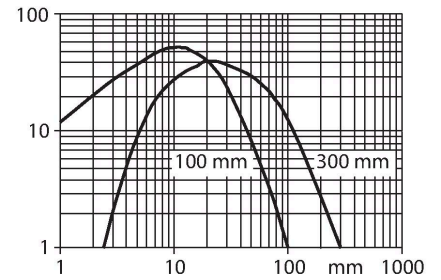

Technické údaje

	IP69
Speciální vlastnosti	zapouzdřeno Wash down
Indikace napájení	LED, zelená
Indikace stavu výstupu	LED, žlutá
Signalizace poruchy	LED, zelená, bliká
Indikace funkční rezervy	LED
indikace alarmu	LED žlutá bliká
Testy / certifikáty	
Certifikáty	CE, UL, CSA