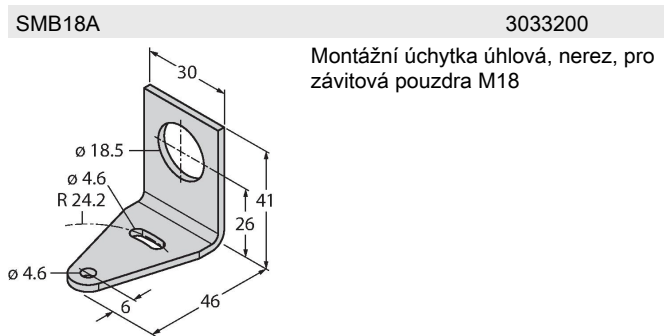

Příslušenství

Příslušenství

Rozměrový náčrtek	Typ	ID č.	
	RKC4.4T-2/TEL	6625013	Připojovací kabel, zásuvka M12 přímá 4pinová, délka kabelu: 2 m, materiál kabelu: černé PVC; cULus certifikát; k dispozici i jiné délky kabelu a provedení, viz www.turck.cz