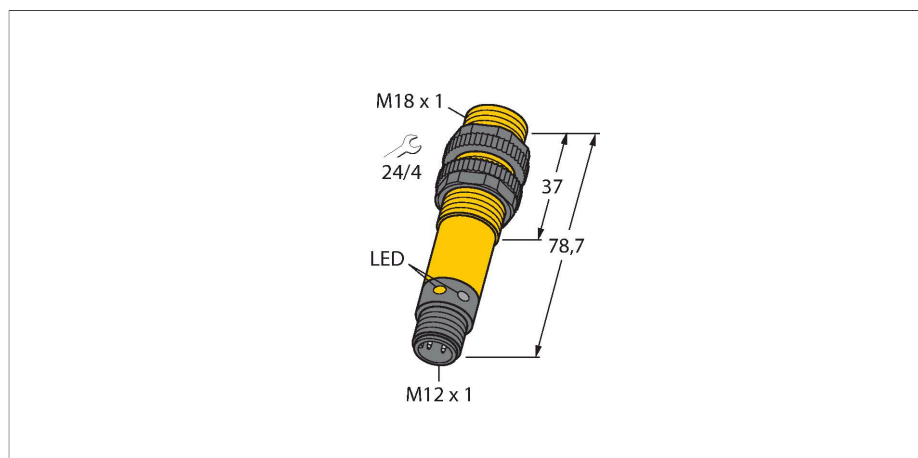

### Technické údaje

Typ	S18SP6DLQ
ID č.	3031176
<b>Optická data</b>	
Funkce	senzor přiblížení
Druh provozu	difuzní
Barva světla	IR
Vlnová délka	880 nm
Rozsah	2...300 mm
<b>Elektrické údaje</b>	
Napájecí napětí	10...30 VDC
Proud naprázdno	≤ 25 mA
Ochrana proti zkratu	ano / taktovaná
Ochrana proti přepólování	ano
Výstupní funkce	závisí na zapojení, PNP
Frekvence spínání	≤ 160 Hz
Doba ustálení	≤ 100 ms
Reakční čas typicky	< 3 ms
Hodnota proudového omezení	> 220 mA
<b>Mechanické údaje</b>	
Pouzdro	trubka, S18
Rozměry	Ø 18 x 78,7 mm
Materiál pouzdra	plast, termoplastický materiál
Čočka	plast, Acrylic
Elektrické připojení	konektor, M12 x 1, PVC
Počet žil	4
Okolní teplota	-40... +70 °C
Stupeň krytí	IP67

## Příslušenství

Rozměrový náčrtek	Typ	ID č.	
	RKC4.4T-2/TEL	6625013	Připojovací kabel, zásuvka M12 přímá 4pinová, délka kabelu: 2 m, materiál kabelu: černé PVC; cULus certifikát; k dispozici i jiné délky kabelu a provedení, viz <a href="http://www.turck.cz">www.turck.cz</a>

## Rozměrový náčrtek

Typ

WKC4.4T-2/TEL

ID č.

6625025

Připojovací kabel, zásuvka M12  
úhlová 4pinová, délka kabelu: 2 m,  
materiál kabelu: černé PVC; cULus  
certifikát; k dispozici i jiné délky kabelu  
a provedení, viz [www.turck.cz](http://www.turck.cz)