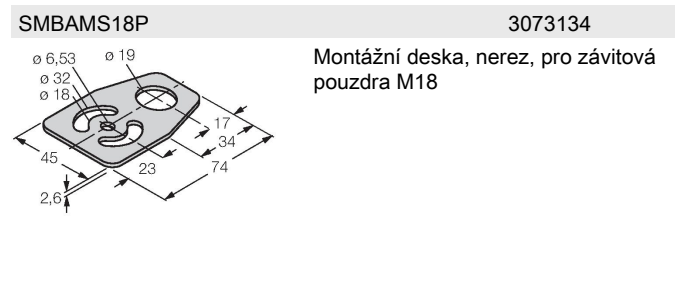

Příslušenství

Příslušenství

Rozměrový náčrtek	Typ	ID č.	
	RKC4.4T-2/TEL	6625013	Připojovací kabel, zásuvka M12 přímá 4pinová, délka kabelu: 2 m, materiál kabelu: černé PVC; cULus certifikát; k dispozici i jiné délky kabelu a provedení, viz www.turck.cz