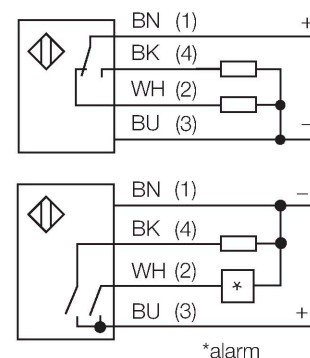

### Technické údaje

Typ	S18SP6DLQ
ID č.	3031176
<b>Optická data</b>	
Funkce	senzor přiblížení
Druh provozu	difuzní
Barva světla	IR
Vlnová délka	880 nm
Rozsah	2...300 mm
<b>Elektrické údaje</b>	
Napájecí napětí	10...30 VDC
Proud naprázdno	≤ 25 mA
Ochrana proti zkratu	ano / taktovaná
Ochrana proti přepólování	ano
Výstupní funkce	závisí na zapojení, PNP
Frekvence spínání	≤ 160 Hz
Doba ustálení	≤ 100 ms
Reakční čas typicky	< 3 ms
Hodnota proudového omezení	> 220 mA
<b>Mechanické údaje</b>	
Pouzdro	trubka, S18
Rozměry	Ø 18 x 78,7 mm
Materiál pouzdra	plast, termoplastický materiál
Čočka	plast, Acrylic
Elektrické připojení	konektor, M12 x 1, PVC
Počet žil	4
Okolní teplota	-40... +70 °C
Stupeň krytí	IP67

### Funkční princip

Vysílač a přijímač jsou umístěny v jednom pouzdře. Odraz světla od objektu je detekován a vede k sepnutí senzoru. Proto závisí spínací rozsah ve značné míře na odrazivosti objektu.

Akční rádius

## Příslušenství

Rozměrový náčrtek	Typ	ID č.	
	RKC4.4T-2/TEL	6625013	Připojovací kabel, zásuvka M12 přímá 4pinová, délka kabelu: 2 m, materiál kabelu: černé PVC; cULus certifikát; k dispozici i jiné délky kabelu a provedení, viz <a href="http://www.turck.cz">www.turck.cz</a>

## Rozměrový náčrtek

Typ

WKC4.4T-2/TEL

ID č.

6625025

Připojovací kabel, zásuvka M12  
úhlová 4pinová, délka kabelu: 2 m,  
materiál kabelu: černé PVC; cULus  
certifikát; k dispozici i jiné délky kabelu  
a provedení, viz [www.turck.cz](http://www.turck.cz)