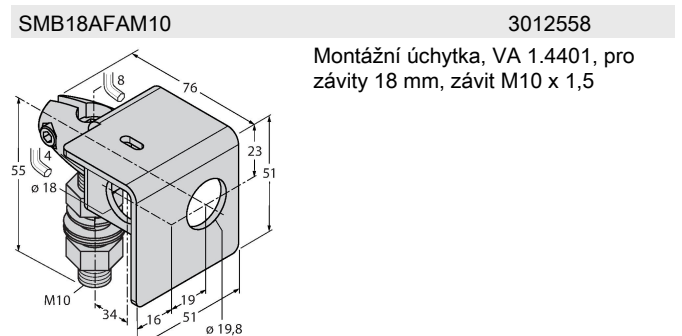

Příslušenství

Příslušenství

Rozměrový náčrtek	Typ	ID č.	
	RKC4.4T-2/TEL	6625013	Připojovací kabel, zásuvka M12 přímá 4pinová, délka kabelu: 2 m, materiál kabelu: černé PVC; cULus certifikát; k dispozici i jiné délky kabelu a provedení, viz www.turck.cz