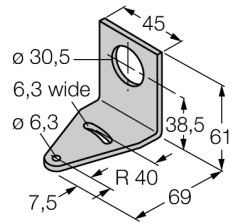

# Příslušenství montážní úchytka SMB30A

- provedení M30
- pro závitová pouzdra M30

Typ	SMB30A
ID č.	3032723
Pouzdro	příslušenství pro závitová pouzdra, SMB30A
Materiál pouzdra	kov, V4A 1.4401 (AISI 316)