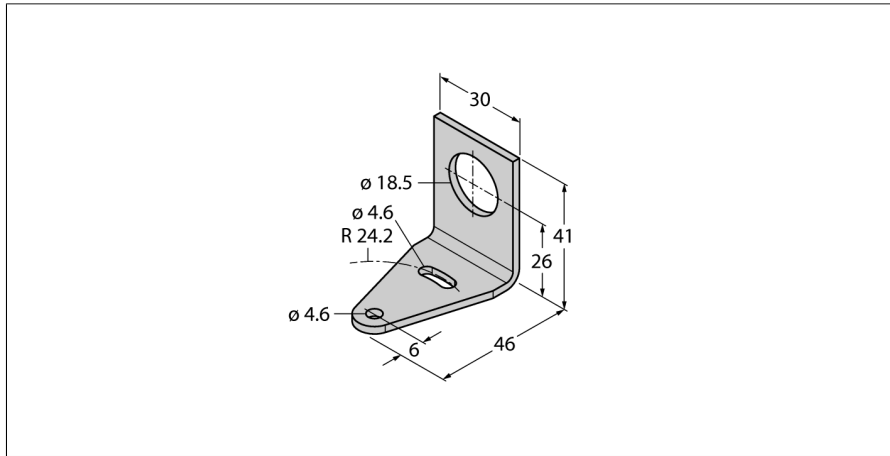

Příslušenství montážní úchytka SMB18A

- montážní úhelník
- M18 x 1
- nerez ocel

Typ	SMB18A
ID č.	3033200
Pouzdro	příslušenství pro závitová pouzdra, SMB18A
Materiál pouzdra	kov, V4A 1.4401 (AISI 316)