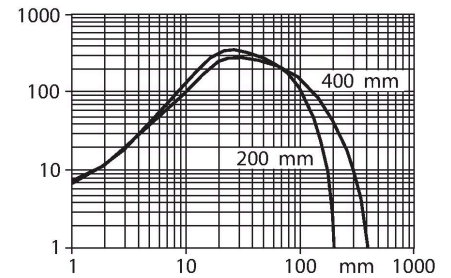

Technické údaje

Speciální vlastnosti	zapouzdřeno Wash down
Indikace napájení	LED, zelená
Indikace stavu výstupu	LED, žlutá
Signalizace poruchy	LED, zelená, bliká
Indikace funkční rezervy	LED
indikace alarmu	LED žlutá bliká
Testy / certifikáty	
MTTF	448 let dle SN 29500 (Ed. 99) 40°C
Certifikáty	CE, UL, CSA

Příslušenství

SMB1815SF	3053279	Montážní úhelník, černý PBT, pro PICO-GUARD	
SMB30A	3032723	Montážní úhelník, nerez, pro závitová pouzdra M30	
SMB30FAM10	3011185	Montážní úchytka, nerez, pro závit 30 mm, závit M10 x 1,5	
SMBAMS30P	3073135	Montážní deska, nerez, pro závitová pouzdra M30	

Příslušenství

Rozměrový náčrtek	Typ	ID č.	
	RKC4.4T-2/TEL	6625013	Připojovací kabel, zásuvka M12 přímá 4pinová, délka kabelu: 2 m, materiál kabelu: černé PVC; cULus certifikát; k dispozici i jiné délky kabelu a provedení, viz www.turck.cz
	WKC4.4T-2/TEL	6625025	Připojovací kabel, zásuvka M12 úhlová 4pinová, délka kabelu: 2 m, materiál kabelu: černé PVC; cULus certifikát; k dispozici i jiné délky kabelu a provedení, viz www.turck.cz