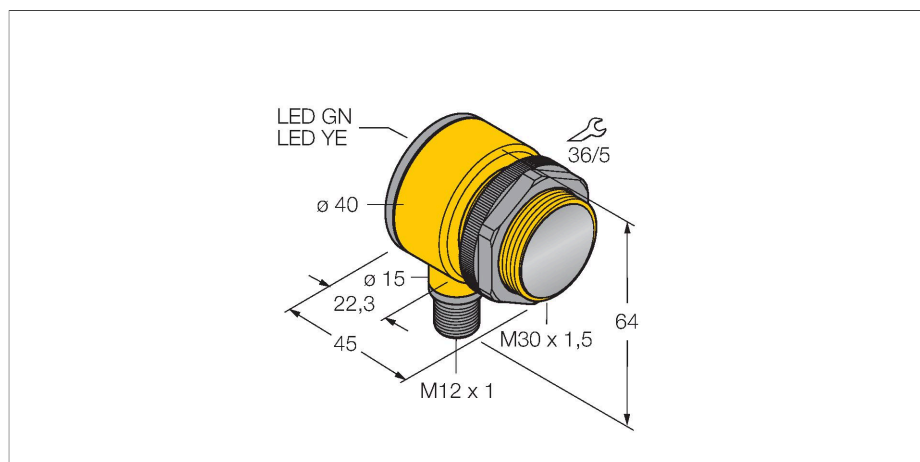

T30SP6FF200Q

Optosenzor – reflexní snímač s pevným zacloněním pozadí

Technické údaje

Typ	T30SP6FF200Q
ID č.	3033436
Optická data	
Funkce	senzor přiblížení
Druh provozu	potlačení pozadí, pevné
Barva světla	IR
Vlnová délka	880 nm
Rozsah	0...200 mm
Elektrické údaje	
Napájecí napětí	10...30 VDC
Proud naprázdno	≤ 35 mA
Ochrana proti zkratu	ano / taktovaná
Ochrana proti přepólování	ano
Výstupní funkce	závisí na zapojení, PNP
Frekvence spínání	≤ 160 Hz
Doba ustálení	≤ 100 ms
Reakční čas typicky	< 3 ms
Hodnota proudového omezení	> 220 mA
Mechanické údaje	
Pouzdro	trubka, T30
Rozměry	Ø 30 x 45 x 40 x 64 mm
Materiál pouzdra	plast, termoplastický materiál
Čočka	plast, akrylát
Elektrické připojení	konektor, M12 x 1, PVC
Počet žil	4
Okolní teplota	-40... +70 °C
Stupeň krytí	IP69

Vlastnosti

- zástrčka M12 x 1, 4pinová
- stupeň krytí IP67 / IP69K
- okolní teplota: -40...+70 °C
- napájecí napětí: 10...30 VDC
- přepínací PNP výstup

Schéma zapojení

Funkční princip

Vysílač a přijímač jsou umístěny v jednom pouzdře. Odraz světla od objektu je detekován a vede k sepnutí senzoru. Proto závisí spínací rozsah ve značné míře na odrazivosti objektu.

Příslušenství

Rozměrový náčrtek	Typ	ID č.	
	RKC4.4T-2/TEL	6625013	Připojovací kabel, zásuvka M12 přímá 4pinová, délka kabelu: 2 m, materiál kabelu: černé PVC; cULus certifikát; k dispozici i jiné délky kabelu a provedení, viz www.turck.cz
	WKC4.4T-2/TEL	6625025	Připojovací kabel, zásuvka M12 úhlová 4pinová, délka kabelu: 2 m, materiál kabelu: černé PVC; cULus certifikát; k dispozici i jiné délky kabelu a provedení, viz www.turck.cz