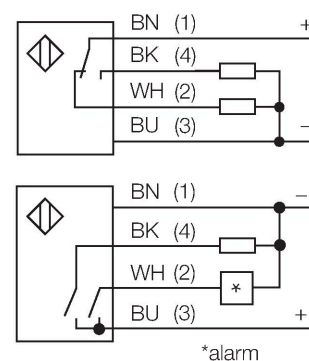

T30SP6FF200Q

Optosenzor – reflexní snímač s pevným zacloněním pozadí

Technické údaje

Typ	T30SP6FF200Q
ID č.	3033436
Optická data	
Funkce	senzor přiblížení
Druh provozu	potlačení pozadí, pevné
Barva světla	IR
Vlnová délka	880 nm
Rozsah	0...200 mm
Elektrické údaje	
Napájecí napětí	10...30 VDC
Proud naprázdno	≤ 35 mA
Ochrana proti zkratu	ano / taktovaná
Ochrana proti přepólování	ano
Výstupní funkce	závisí na zapojení, PNP
Frekvence spínání	≤ 160 Hz
Doba ustálení	≤ 100 ms
Reakční čas typicky	< 3 ms
Hodnota proudového omezení	> 220 mA
Mechanické údaje	
Pouzdro	trubka, T30
Rozměry	Ø 30 x 45 x 40 x 64 mm
Materiál pouzdra	plast, termoplastický materiál
Čočka	plast, akrylát
Elektrické připojení	konektor, M12 x 1, PVC
Počet žil	4
Okolní teplota	-40... +70 °C
Stupeň krytí	IP69

Vlastnosti

- zástrčka M12 x 1, 4pinová
- stupeň krytí IP67 / IP69K
- okolní teplota: -40...+70 °C
- napájecí napětí: 10...30 VDC
- přepínací PNP výstup

Schéma zapojení

Funkční princip

Vysílač a přijímač jsou umístěny v jednom pouzdře. Odraz světla od objektu je detekován a vede k sepnutí senzoru. Proto závisí spínací rozsah ve značné míře na odrazivosti objektu.

Akční rádius

Funkční rezerva v závislosti na dosahu

Technické údaje

Speciální vlastnosti	zapouzdřeno Wash down
Indikace napájení	LED, zelená
Indikace stavu výstupu	LED, žlutá
Signalizace poruchy	LED, zelená, bliká
Indikace funkční rezervy	LED
indikace alarmu	LED žlutá bliká
Testy / certifikáty	
MTTF	448 let dle SN 29500 (Ed. 99) 40°C
Certifikáty	CE, UL, CSA

Příslušenství

Rozměrový náčrtek	Typ	ID č.	
	RKC4.4T-2/TEL	6625013	Připojovací kabel, zásuvka M12 přímá 4pinová, délka kabelu: 2 m, materiál kabelu: černé PVC; cULus certifikát; k dispozici i jiné délky kabelu a provedení, viz www.turck.cz
	WKC4.4T-2/TEL	6625025	Připojovací kabel, zásuvka M12 úhlová 4pinová, délka kabelu: 2 m, materiál kabelu: černé PVC; cULus certifikát; k dispozici i jiné délky kabelu a provedení, viz www.turck.cz