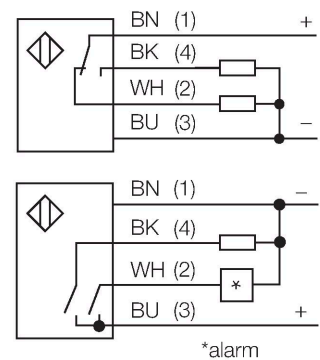

T30SP6LPQ

Optosenzor – Reflexní závora s polarizačním filtrem

Technické údaje

Typ	T30SP6LPQ
ID č.	3033439
Optická data	
Funkce	reflexní závora
Druh provozu	polarizované
odrazka součástí dodávky	ne
Barva světla	červená polarizovaná
Vlnová délka	680 nm
Rozsah	50...6000 mm
Elektrické údaje	
Napájecí napětí	10...30 VDC
Proud naprázdno	≤ 30 mA
Ochrana proti zkratu	ano / taktovaná
Ochrana proti přepólování	ano
Výstupní funkce	závisí na zapojení, PNP
Frekvence spínání	≤ 160 Hz
Doba ustálení	≤ 100 ms
Reakční čas typicky	< 3 ms
Hodnota proudového omezení	> 220 mA
Mechanické údaje	
Pouzdro	trubka, T30
Rozměry	Ø 30 x 45 x 40 x 64 mm
Materiál pouzdra	plast, termoplastický materiál
Čočka	plast, Acrylic
Elektrické připojení	konektor, M12 x 1, PVC
Počet žil	4
Okolní teplota	-40... +70 °C

Vlastnosti

- zástrčka M12 x 1, 4pinová
- stupeň krytí IP67 / IP69K
- okolní teplota: -40...+70 °C
- napájecí napětí: 10...30 VDC
- přepínací PNP výstup

Schéma zapojení

Funkční princip

U reflexních závor jsou vysílač a přijímač zabudovány v jednom pouzdře. Světelný paprsek vysílače je namířen na odrazku a odražen zpět k přijímači. 3drát DC, 8...30 VDC Reflexní závory se vyznačují dobrým kontrastem a velkou funkční rezervou. Mimo to je potřeba instalovat a zapojit pouze jeden přístroj.
 Akční rádius
 Funkční rezerva v závislosti na dosahu

SMBAMS30P 3073135

Montážní deska, nerez, pro závitová pouzdra M30

Příslušenství

Rozměrový náčrtek	Typ	ID č.	
	RKC4.4T-2/TEL	6625013	Připojovací kabel, zásuvka M12 přímá 4pinová, délka kabelu: 2 m, materiál kabelu: černé PVC; cULus certifikát; k dispozici i jiné délky kabelu a provedení, viz www.turck.cz
	WKC4.4T-2/TEL	6625025	Připojovací kabel, zásuvka M12 úhlová 4pinová, délka kabelu: 2 m, materiál kabelu: černé PVC; cULus certifikát; k dispozici i jiné délky kabelu a provedení, viz www.turck.cz