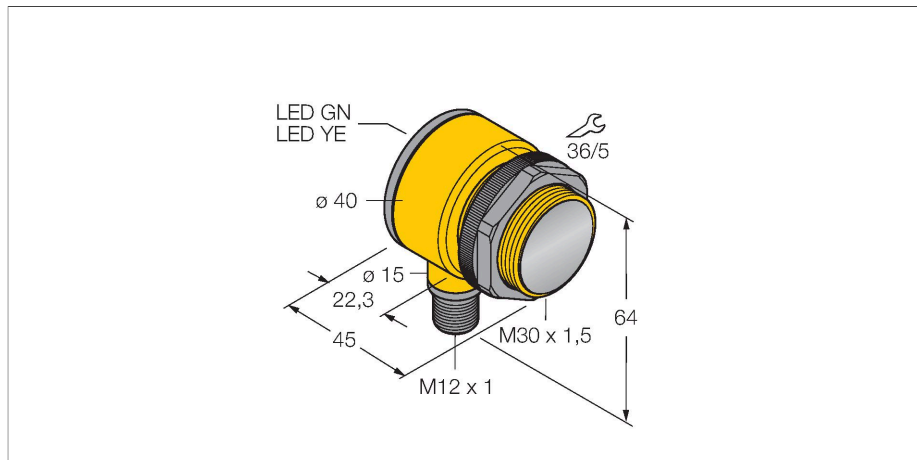

T30SP6LPQ

Optosenzor – Reflexní závora s polarizačním filtrem

Technické údaje

Typ	T30SP6LPQ
ID č.	3033439
Optická data	
Funkce	reflexní závora
Druh provozu	polarizované
odrazka součástí dodávky	ne
Barva světla	červená polarizovaná
Vlnová délka	680 nm
Rozsah	50...6000 mm
Elektrické údaje	
Napájecí napětí	10...30 VDC
Proud naprázdno	≤ 30 mA
Ochrana proti zkratu	ano / taktovaná
Ochrana proti přepólování	ano
Výstupní funkce	závisí na zapojení, PNP
Frekvence spínání	≤ 160 Hz
Doba ustálení	≤ 100 ms
Reakční čas typicky	< 3 ms
Hodnota proudového omezení	> 220 mA
Mechanické údaje	
Pouzdro	trubka, T30
Rozměry	Ø 30 x 45 x 40 x 64 mm
Materiál pouzdra	plast, termoplastický materiál
Čočka	plast, Acrylic
Elektrické připojení	konektor, M12 x 1, PVC
Počet žil	4
Okolní teplota	-40... +70 °C

Vlastnosti

- zástrčka M12 x 1, 4pinová
- stupeň krytí IP67 / IP69K
- okolní teplota: -40...+70 °C
- napájecí napětí: 10...30 VDC
- přepínací PNP výstup

Schéma zapojení

Funkční princip

U reflexních závor jsou vysílač a přijímač zabudovány v jednom pouzdře. Světelný paprsek vysílače je namířen na odrazku a odražen zpět k přijímači. 3drát DC, 8...30 VDC Reflexní závory se vyznačují dobrým kontrastem a velkou funkční rezervou. Mimo to je potřeba instalovat a zapojit pouze jeden přístroj.
 Akční rádius
 Funkční rezerva v závislosti na dosahu

SMBAMS30P 3073135

Montážní deska, nerez, pro závitová pouzdra M30

Příslušenství

Rozměrový náčrtek	Typ	ID č.	
	RKC4.4T-2/TEL	6625013	Připojovací kabel, zásuvka M12 přímá 4pinová, délka kabelu: 2 m, materiál kabelu: černé PVC; cULus certifikát; k dispozici i jiné délky kabelu a provedení, viz www.turck.cz
	WKC4.4T-2/TEL	6625025	Připojovací kabel, zásuvka M12 úhlová 4pinová, délka kabelu: 2 m, materiál kabelu: černé PVC; cULus certifikát; k dispozici i jiné délky kabelu a provedení, viz www.turck.cz