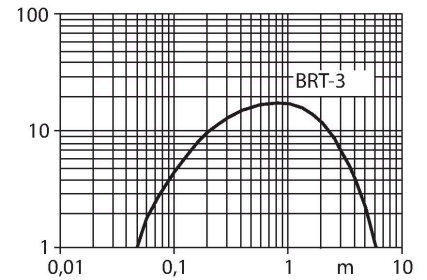

Technické údaje

Stupeň krytí	IP69
Speciální vlastnosti	zapouzdřeno Wash down
Indikace napájení	LED, zelená
Indikace stavu výstupu	LED, žlutá
Signalizace poruchy	LED, zelená, bliká
Indikace funkční rezervy	LED
indikace alarmu	LED žlutá bliká
Testy / certifikáty	
Certifikáty	CE, UL, CSA

Příslušenství

SMB1815SF 3053279

Montážní úhelník, černý PBT, pro PICO-GUARD

SMB30A 3032723

Montážní úhelník, nerez, pro závitová pouzdra M30

SMB30FAM10 3011185

Montážní úchytka, nerez, pro závit 30 mm, závit M10 x 1,5

SMBAMS30P 3073135

Montážní deska, nerez, pro závitová pouzdra M30

Příslušenství

Rozměrový náčrtek	Typ	ID č.	
	RKC4.4T-2/TEL	6625013	Připojovací kabel, zásuvka M12 přímá 4pinová, délka kabelu: 2 m, materiál kabelu: černé PVC; cULus certifikát; k dispozici i jiné délky kabelu a provedení, viz www.turck.cz
	WKC4.4T-2/TEL	6625025	Připojovací kabel, zásuvka M12 úhlová 4pinová, délka kabelu: 2 m, materiál kabelu: černé PVC; cULus certifikát; k dispozici i jiné délky kabelu a provedení, viz www.turck.cz