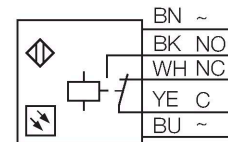

### Vlastnosti

- Zástrčka 7/8"
- stupeň krytí IP67
- citlivost nastavitelná potenciometrem
- napájecí napětí: 90...250 VAC
- reléový výstup, přepínací (SPDT)
- spínání světlem / tmou lze nastavit přepínačem

### Technické údaje

Typ	Q45VR2RQ
ID č.	3037004
<b>Optická data</b>	
Funkce	jednocestná závora
Druh provozu	přijímač
Rozsah	0...60000 mm
<b>Elektrické údaje</b>	
Napájecí napětí	90...250 VAC
Proud naprázdno	≤ 50 mA
Výstupní funkce	přepínací, reléový výstup
Doba ustálení	≤ 100 ms
Reakční čas typický	< 15 ms
Možnost nastavení	potenciometr
<b>Mechanické údaje</b>	
Pouzdro	kvádrové pouzdro, Q45
Rozměry	Ø 30 x 56.4 x 44.5 x 101.6 mm
Materiál pouzdra	plast, termoplastický materiál
Čočka	plast, akrylát
Elektrické připojení	konektor, 7/8", PVC
Počet žil	5
Okolní teplota	-40... +70 °C
Stupeň krytí	IP67
Speciální vlastnosti	zastavení/zpomalení
Indikace napájení	LED, zelená
Indikace stavu výstupu	LED, žlutá
Signalizace poruchy	LED, zelená
Indikace funkční rezervy	LED, červená

### Funkční princip

Jednocestné závory se skládají z jednoho vysílače a jednoho přijímače. Světlo z vysílače je nasměrováno přesně na přijímač. Přerušení nebo oslabení světelného paprsku objektem vyvolá sepnutí. Všude tam, kde mají být snímány neprůsvitné objekty, jsou jednocestné závory nejspolehlivějšími optosenzory. Vysoký kontrast mezi stavem světla a tma a velmi vysoké funkční rezervy, které jsou pro tento pracovní režim typické, umožňují provoz na velké vzdálenosti a za těžkých podmínek.