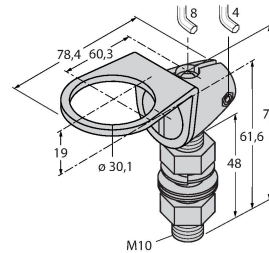

### Technické údaje

Typ	Q45VR2RQ
ID č.	3037004
<b>Optická data</b>	
Funkce	jednocestná závora
Druh provozu	přijímač
Rozsah	0...60000 mm
<b>Elektrické údaje</b>	
Napájecí napětí	90...250 VAC
Proud naprázdno	≤ 50 mA
Výstupní funkce	přepínací, reléový výstup
Doba ustálení	≤ 100 ms
Reakční čas typický	< 15 ms
Možnost nastavení	potenciometr
<b>Mechanické údaje</b>	
Pouzdro	kvádrové pouzdro, Q45
Rozměry	Ø 30 x 56.4 x 44.5 x 101.6 mm
Materiál pouzdra	plast, termoplastický materiál
Čočka	plast, akrylát
Elektrické připojení	konektor, 7/8", PVC
Počet žil	5
Okolní teplota	-40... +70 °C
Stupeň krytí	IP67
Speciální vlastnosti	zastavení/zpomalení
Indikace napájení	LED, zelená
Indikace stavu výstupu	LED, žlutá
Signalizace poruchy	LED, zelená
Indikace funkční rezervy	LED, červená

## Příslušenství

SMB30A

3032723

Montážní úhelník, nerez, pro závitová pouzdra M30

SMB30FAM10

3011185

Montážní úchytka, nerez, pro závit 30 mm, závit M10 x 1,5

SMB30SC