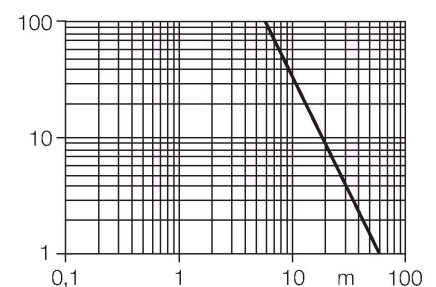

Q45VR2RQ

Optosenzor – jednocestná závora (přijímač)

Vlastnosti

- Zástrčka 7/8"
- stupeň krytí IP67
- citlivost nastavitelná potenciometrem
- napájecí napětí: 90...250 VAC
- reléový výstup, přepínací (SPDT)
- spínání světlem / tmou lze nastavit přepínačem

Schéma zapojení

Technické údaje

Typ	Q45VR2RQ
ID č.	3037004
Optická data	
Funkce	jednocestná závora
Druh provozu	přijímač
Rozsah	0...60000 mm
Elektrické údaje	
Napájecí napětí	90...250 VAC
Proud naprázdno	≤ 50 mA
Výstupní funkce	přepínací, reléový výstup
Doba ustálení	≤ 100 ms
Reakční čas typický	< 15 ms
Možnost nastavení	potenciometr
Mechanické údaje	
Pouzdro	kvádrové pouzdro, Q45
Rozměry	Ø 30 x 56.4 x 44.5 x 101.6 mm
Materiál pouzdra	plast, termoplastický materiál
Čočka	plast, akrylát
Elektrické připojení	konektor, 7/8", PVC
Počet žil	5
Okolní teplota	-40... +70 °C
Stupeň krytí	IP67
Speciální vlastnosti	zastavení/zpomalení
Indikace napájení	LED, zelená
Indikace stavu výstupu	LED, žlutá
Signalizace poruchy	LED, zelená
Indikace funkční rezervy	LED, červená

Funkční princip

Jednocestné závory se skládají z jednoho vysílače a jednoho přijímače. Světlo z vysílače je nasměrováno přesně na přijímač. Přerušení nebo oslabení světelného paprsku objektem vyvolá sepnutí. Všude tam, kde mají být snímány neprůsvitné objekty, jsou jednocestné závory nejspolehlivějšími optosenzory. Vysoký kontrast mezi stavem světla a tma a velmi vysoké funkční rezervy, které jsou pro tento pracovní režim typické, umožňují provoz na velké vzdálenosti a za těžkých podmínek.

Akční rádius

Funkční rezerva v závislosti na dosahu