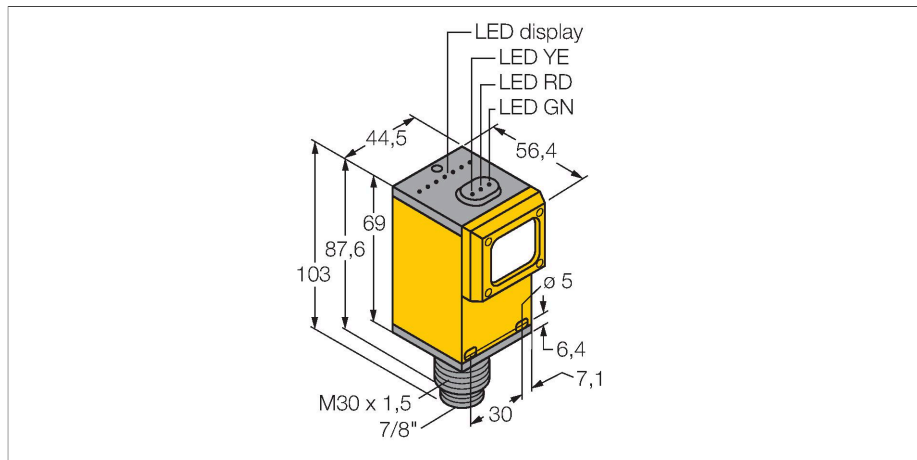

### Vlastnosti

- Zástrčka 7/8"
- stupeň krytí IP67
- citlivost nastavitelná potenciometrem
- napájecí napětí: 90...250 VAC
- reléový výstup, přepínací (SPDT)
- spínání světlem / tmou lze nastavit přepínačem

### Technické údaje

Typ	Q45VR2RQ
ID č.	3037004
<b>Optická data</b>	
Funkce	jednocestná závora
Druh provozu	přijímač
Rozsah	0...60000 mm
<b>Elektrické údaje</b>	
Napájecí napětí	90...250 VAC
Proud naprázdno	≤ 50 mA
Výstupní funkce	přepínací, reléový výstup
Doba ustálení	≤ 100 ms
Reakční čas typický	< 15 ms
Možnost nastavení	potenciometr
<b>Mechanické údaje</b>	
Pouzdro	kvádrové pouzdro, Q45
Rozměry	Ø 30 x 56.4 x 44.5 x 101.6 mm
Materiál pouzdra	plast, termoplastický materiál
Čočka	plast, akrylát
Elektrické připojení	konektor, 7/8", PVC
Počet žil	5
Okolní teplota	-40... +70 °C
Stupeň krytí	IP67
Speciální vlastnosti	zastavení/zpomalení
Indikace napájení	LED, zelená
Indikace stavu výstupu	LED, žlutá
Signalizace poruchy	LED, zelená
Indikace funkční rezervy	LED, červená