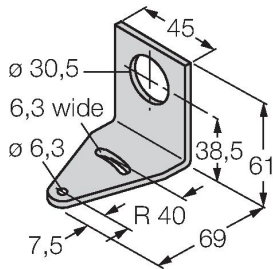

Technické údaje

Testy / certifikáty

MTTF	67 let dle SN 29500 (Ed. 99) 40°C
Certifikáty	CE, cURus, CSA

Příslušenství

SMB30A

3032723

Montážní úhelník, nerez, pro závitová pouzdra M30